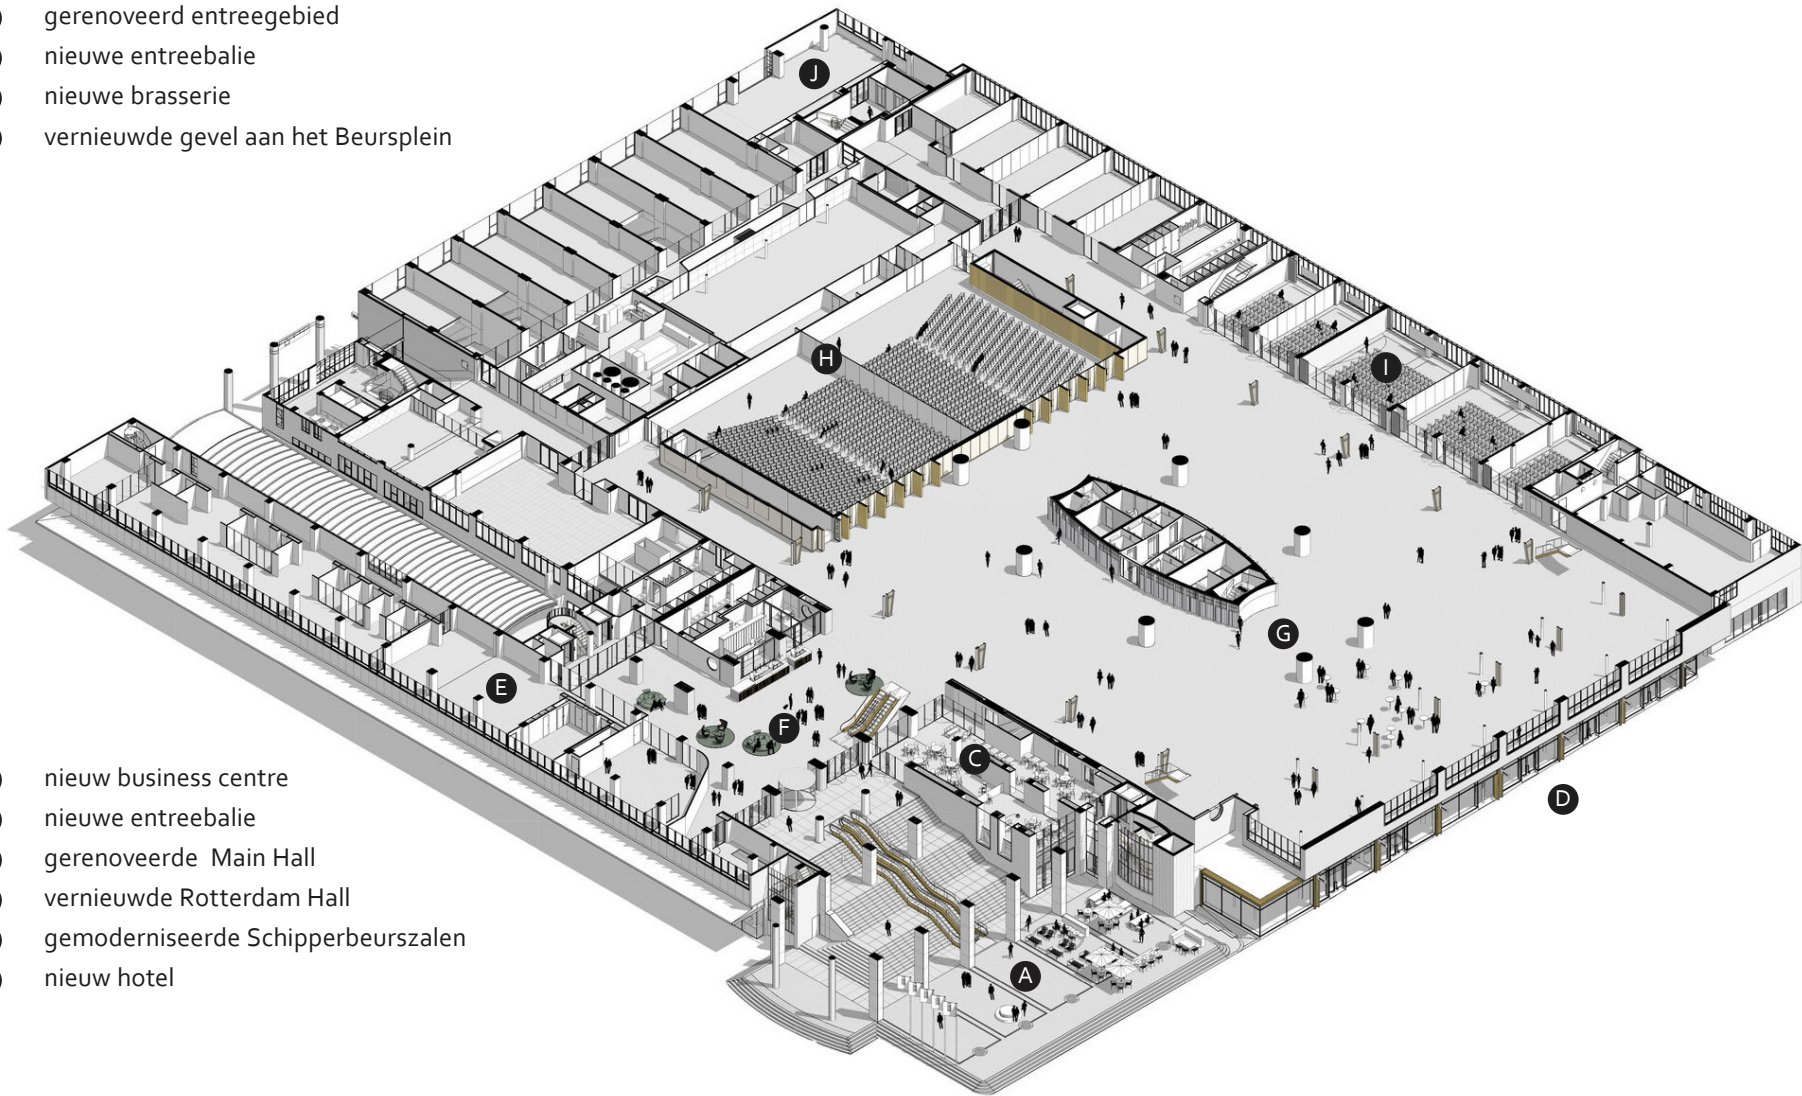

- A gerenoveerd entreegebied
- B nieuwe entreebalie
- C nieuwe brasserie
- D vernieuwde gevel aan het Beursplein

- E nieuw business centre
- F nieuwe entreebalie
- G gerenoveerde Main Hall
- H vernieuwde Rotterdam Hall
- I gemoderniseerde Schipperbeurszalen
- J nieuw hotel

Inkijkplattegrond eerste verdieping

Gescheide routing voor het congrespubliek en de gebruikers van de kantoren door de toegevoegde roltrap en brug (nieuwe toevoegingen in blauw)

Plattegrond eerste verdieping (nieuwe toevoeging in blauw)