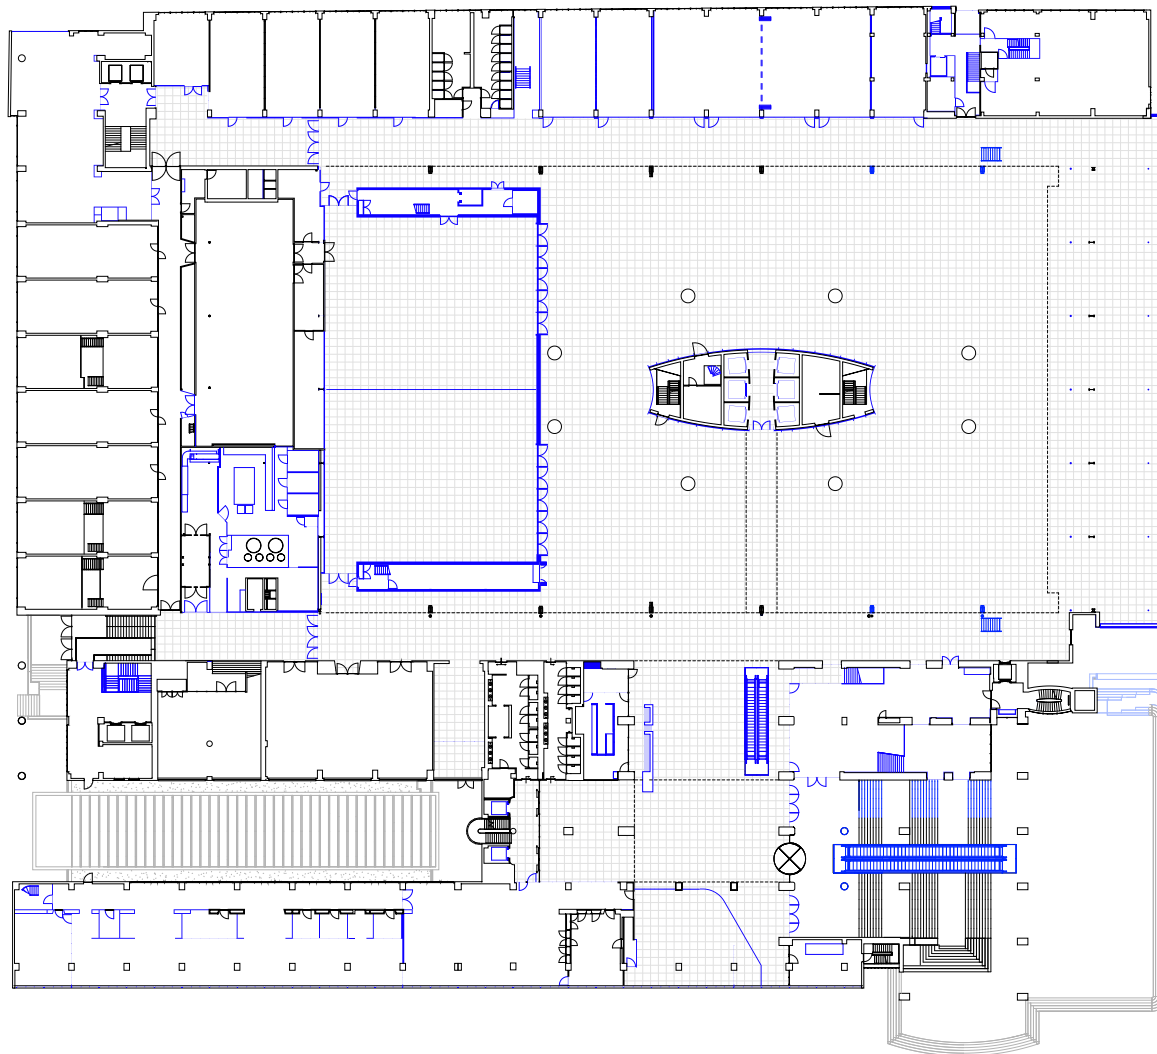

- A gerenoveerd entreegebied
- B nieuwe entreebalie
- C nieuwe brasserie
- D vernieuwde gevel aan het Beursplein

- E nieuw business centre
- F nieuwe entreebalie
- G gerenoveerde Main Hall
- H vernieuwde Rotterdam Hall
- I gemoderniseerde Schipperbeurszalen
- J nieuw hotel

Inkijkplattegrond eerste verdieping

Gescheide routing voor het congrespubliek en de gebruikers van de kantoren door de toegevoegde roltrap en brug (nieuwe toevoegingen in blauw)

Plattegrond eerste verdieping (nieuwe toevoeging in blauw)