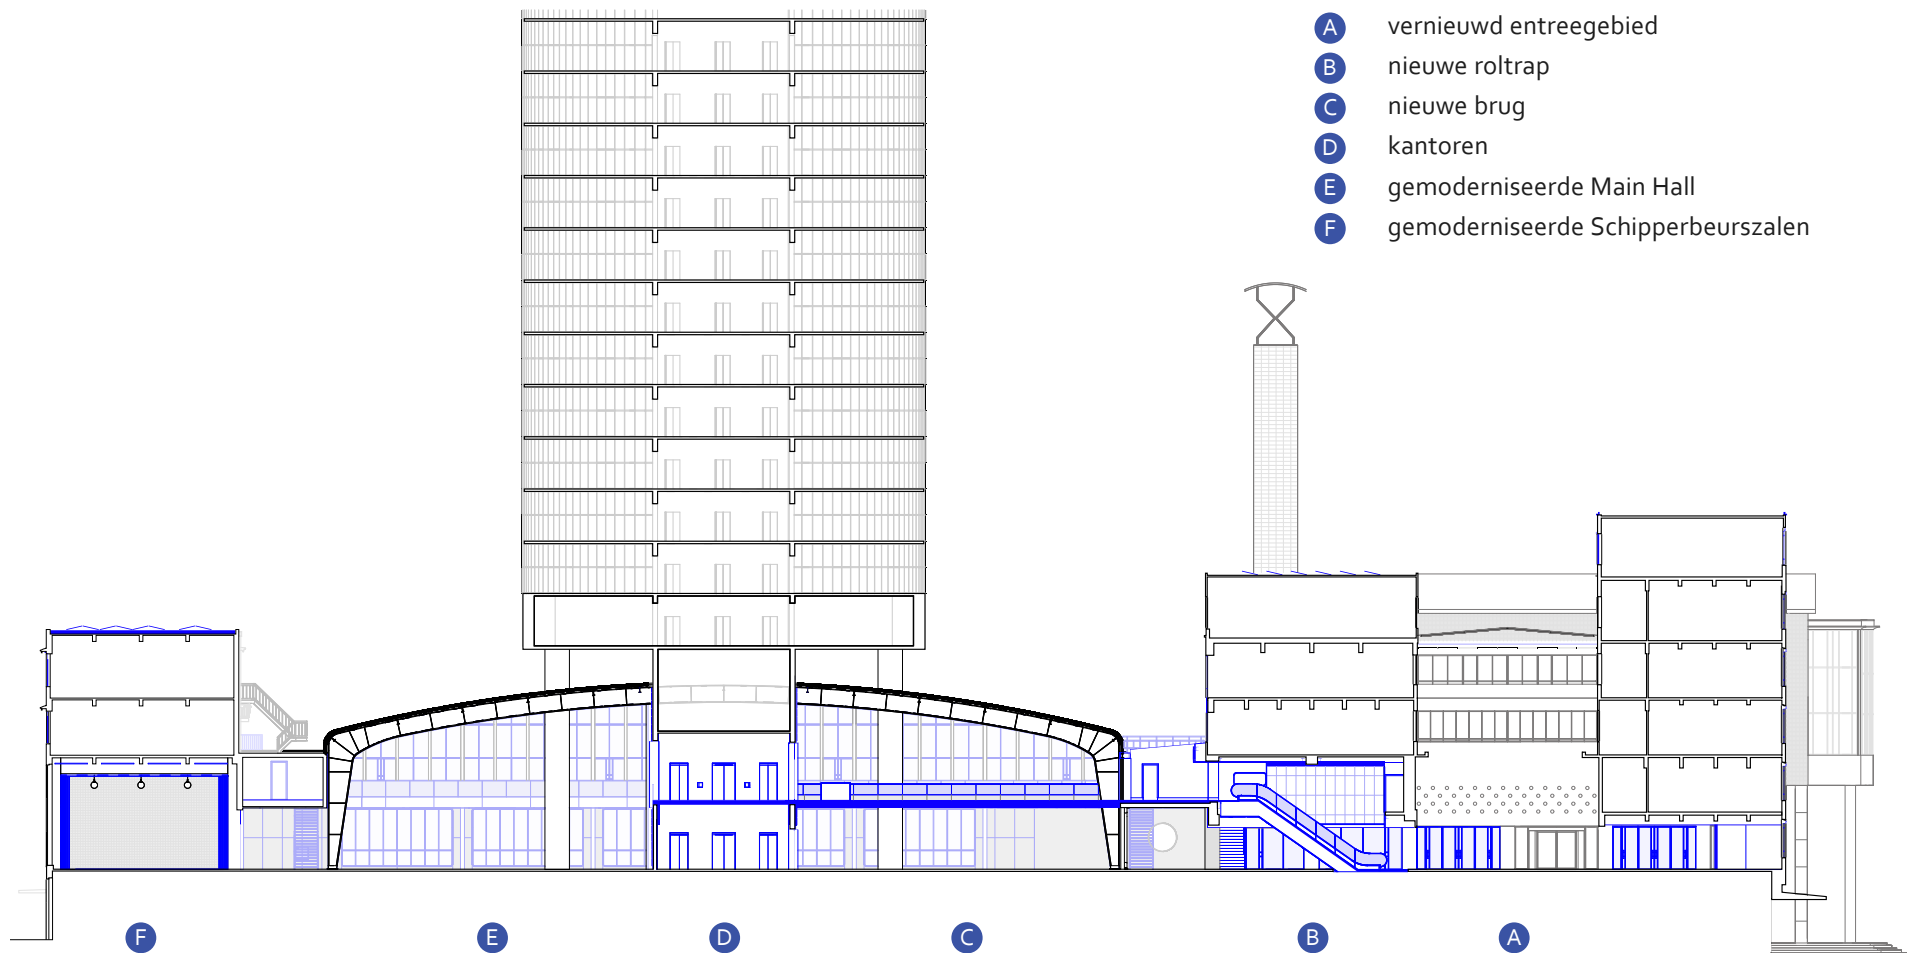

- A gerenoveerd entreegebied
- B nieuwe entreebalie
- C nieuwe brasserie
- D vernieuwde gevel aan het Beursplein

- E nieuw business centre
- F nieuwe entreebalie
- G gerenoveerde Main Hall
- H vernieuwde Rotterdam Hall
- I gemoderniseerde Schipperbeurszalen
- J nieuw hotel

Inkijkplattegrond eerste verdieping

Gescheide routing voor het congrespubliek en de gebruikers van de kantoren door de toegevoegde roltrap en brug (nieuwe toevoegingen in blauw)

Plattegrond eerste verdieping (nieuwe toevoeging in blauw)