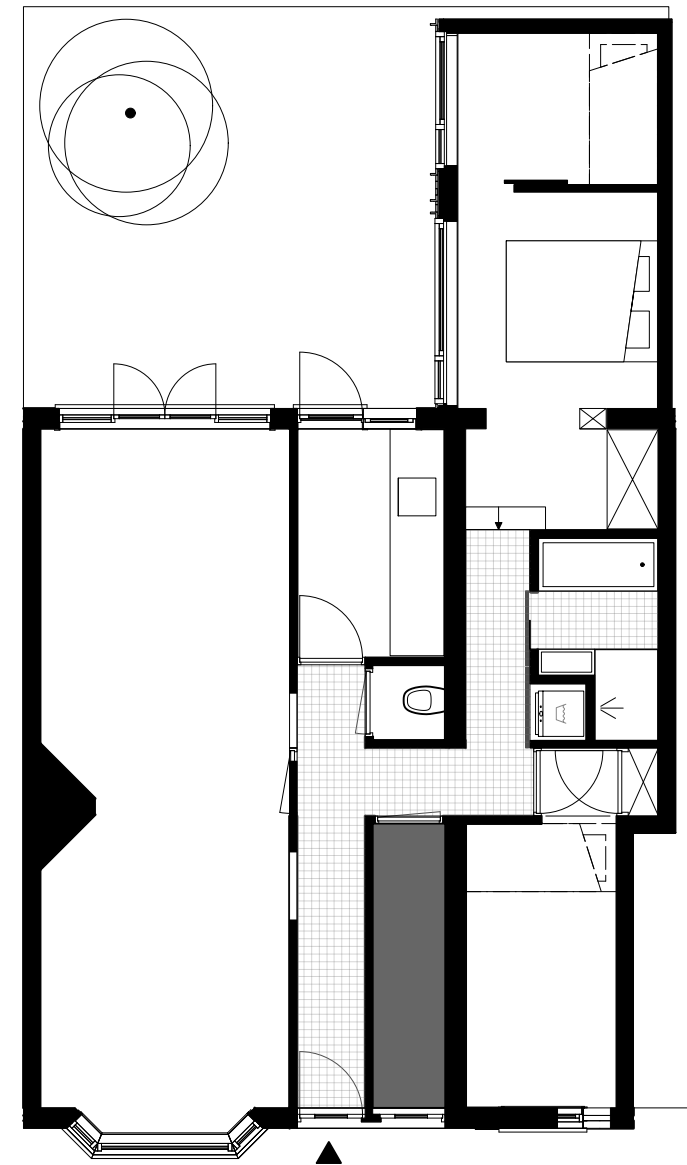

 <b>STUDIO VOOR ARCHITECTUUR</b> studio WIN Uraniumweg 21 3542 AK Utrecht tel: 0619338457 mail: info@studio-win.nl	Pretty in Pink	exploded view doorsnede	Eenheden	mm	Datum	09-06-2025
			Schaal	nvt	Bladnr	1/4

BESTAANDE SITUATIE

NIEUWE SITUATIE

bruto bijgebouwd 15m<sup>2</sup>  
netto oppervlak 13,2m<sup>2</sup>

doorsnede A

doorsnede B

doorsnede C

	studio WIN Uraniumweg 21 3542 AK Utrecht tel: 0619338457 mail: info@studio-win.nl	Pretty in Pink	plattegrond en snedes doorsnede	Eenheden	mm	Datum	09-06-2025
				Schaal	1:100	Bladnr	3/4