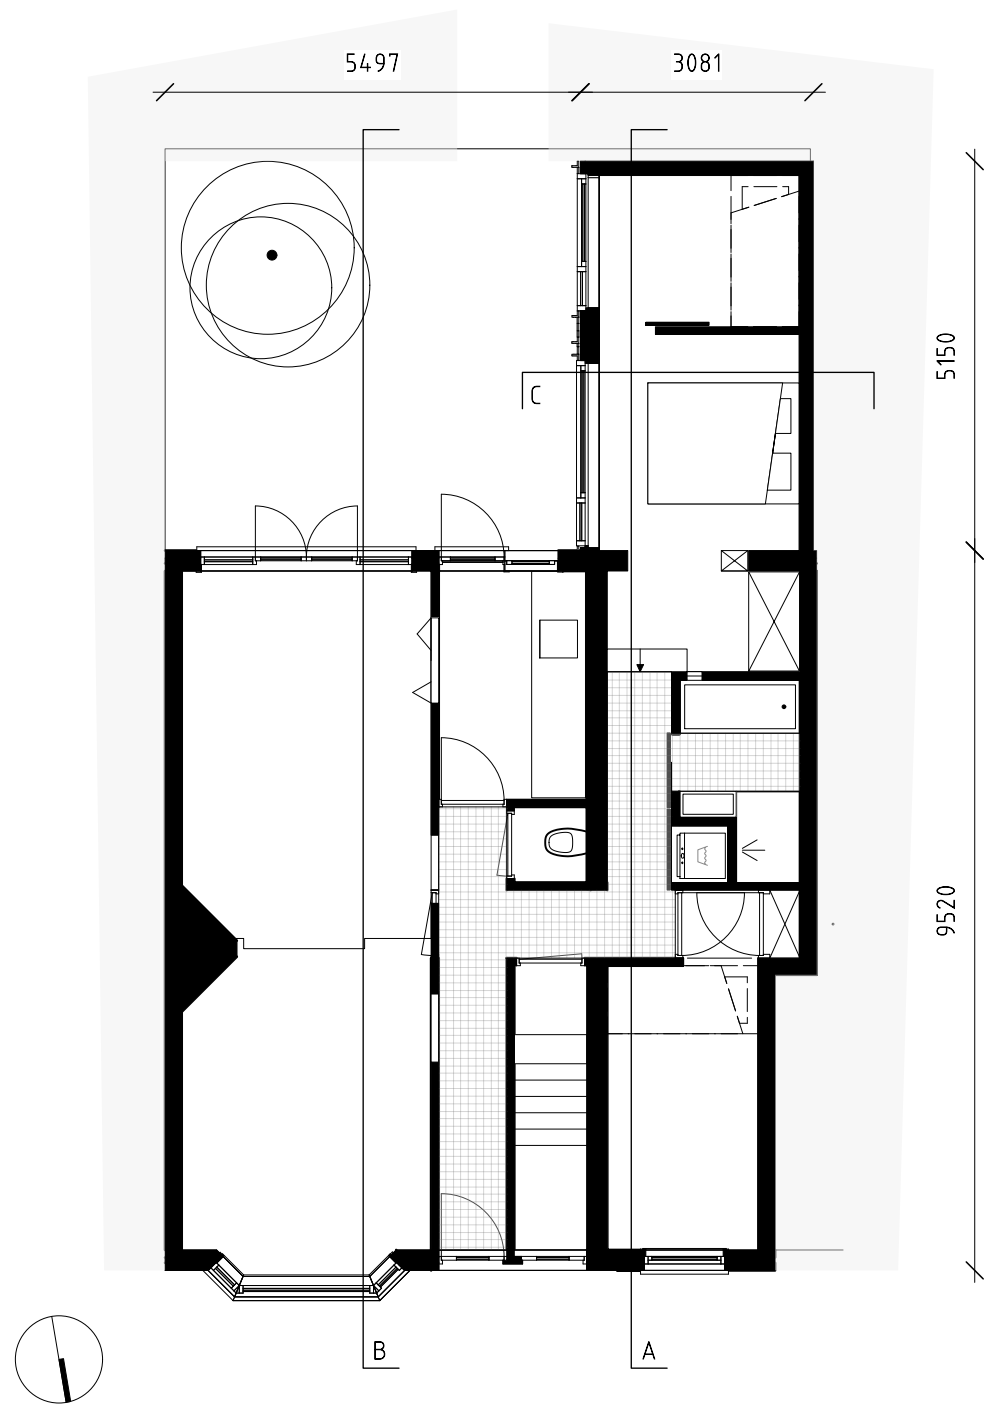

 <b>STUDIO VOOR ARCHITECTUUR</b> studio WIN Uraniumweg 21 3542 AK Utrecht tel: 0619338457 mail: info@studio-win.nl	Pretty in Pink	exploded view doorsnede	Eenheden	mm	Datum	09-06-2025
			Schaal	nvt	Bladnr	1/4

BESTAANDE SITUATIE

NIEUWE SITUATIE

bruto bijgebouwd 15m<sup>2</sup>  
netto oppervlak 13,2m<sup>2</sup>

doorsnede A

doorsnede B

doorsnede C

	studio WIN Uraniumweg 21 3542 AK Utrecht tel: 0619338457 mail: info@studio-win.nl	Pretty in Pink	plattegrond en snedes doorsnede	Eenheden	mm	Datum	09-06-2025
				Schaal	1:100	Bladnr	3/4