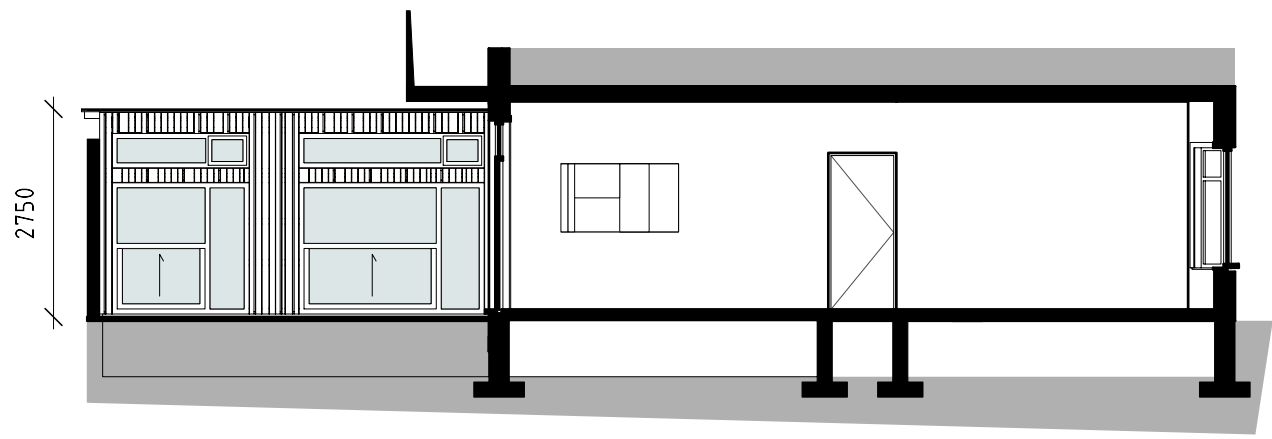

BESTAANDE SITUATIE

NIEUWE SITUATIE

bruto bijgebouwd 15m<sup>2</sup>  
netto oppervlak 13,2m<sup>2</sup>

doorsnede A

doorsnede B

doorsnede C

	studio WIN Uraniumweg 21 3542 AK Utrecht tel: 0619338457 mail: info@studio-win.nl	Pretty in Pink	plattegrond en snedes doorsnede	Eenheden	mm	Datum	09-06-2025
				Schaal	1:100	Bladnr	3/4