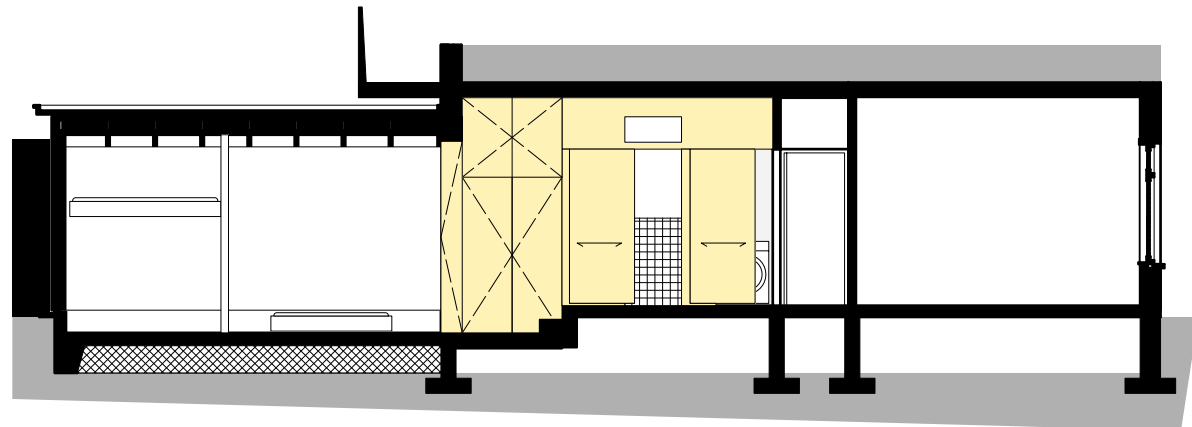

 <b>STUDIO VOOR ARCHITECTUUR</b> studio WIN Uraniumweg 21 3542 AK Utrecht tel: 0619338457 mail: info@studio-win.nl	Pretty in Pink	exploded view doorsnede	Eenheden	mm	Datum	09-06-2025
			Schaal	nvt	Bladnr	1/4

BESTAANDE SITUATIE

NIEUWE SITUATIE

bruto bijgebouwd 15m<sup>2</sup>  
netto oppervlak 13,2m<sup>2</sup>

doorsnede A

doorsnede B

doorsnede C

	studio WIN Uraniumweg 21 3542 AK Utrecht tel: 0619338457 mail: info@studio-win.nl	Pretty in Pink	plattegrond en snedes doorsnede	Eenheden	mm	Datum	09-06-2025
				Schaal	1:100	Bladnr	3/4