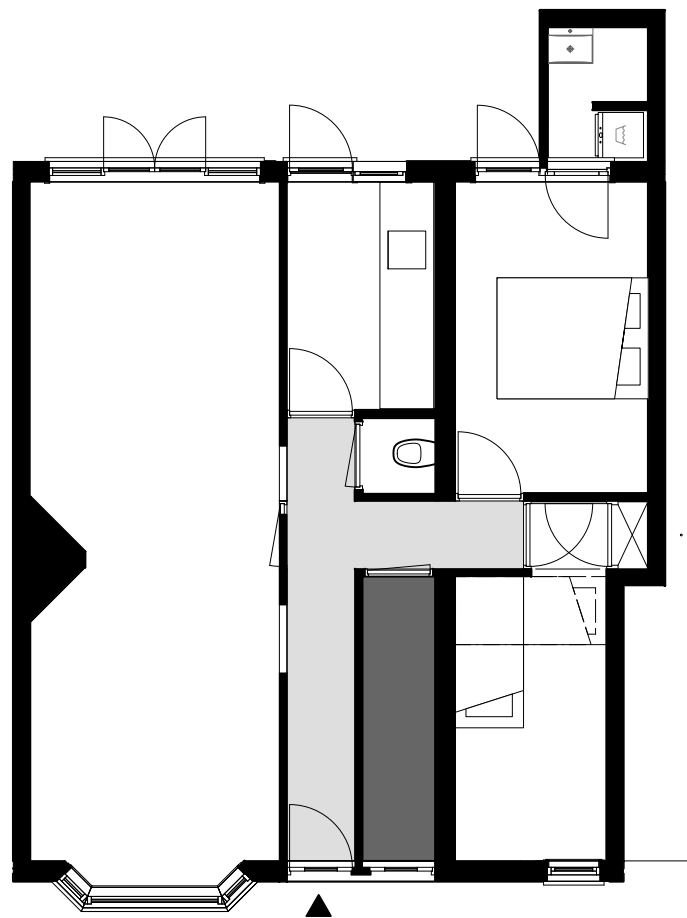

 <b>STUDIO VOOR ARCHITECTUUR</b> studio WIN Uraniumweg 21 3542 AK Utrecht tel: 0619338457 mail: info@studio-win.nl	Pretty in Pink	exploded view doorsnede	Eenheden	mm	Datum	09-06-2025
			Schaal	nvt	Bladnr	1/4

BESTAANDE SITUATIE

NIEUWE SITUATIE

bruto bijgebouwd 15m<sup>2</sup>  
netto oppervlak 13,2m<sup>2</sup>

doorsnede A

doorsnede B

doorsnede C

	studio WIN Uraniumweg 21 3542 AK Utrecht tel: 0619338457 mail: info@studio-win.nl	Pretty in Pink	plattegrond en snedes doorsnede	Eenheden	mm	Datum	09-06-2025
				Schaal	1:100	Bladnr	3/4