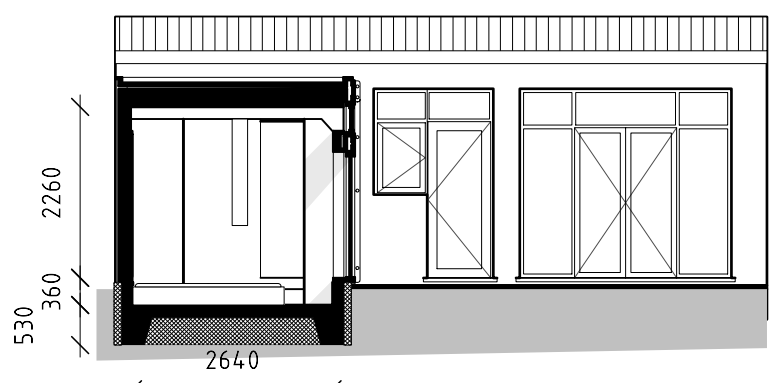

BESTAANDE SITUATIE

NIEUWE SITUATIE

bruto bijgebouwd 15m<sup>2</sup>  
netto oppervlak 13,2m<sup>2</sup>

doorsnede A

doorsnede B

doorsnede C

	studio WIN Uraniumweg 21 3542 AK Utrecht tel: 0619338457 mail: info@studio-win.nl	Pretty in Pink	plattegrond en snedes doorsnede	Eenheden	mm	Datum	09-06-2025
				Schaal	1:100	Bladnr	3/4