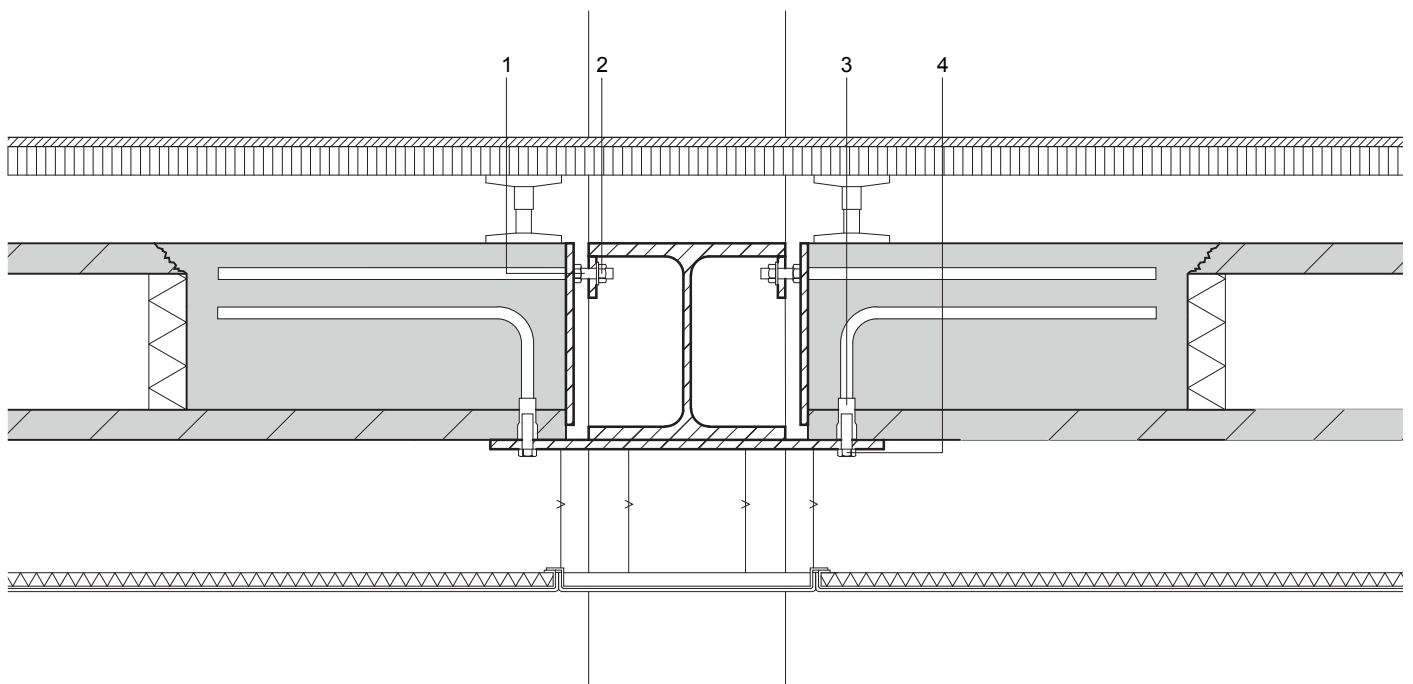

techbank enschede

cepezed

detail aansluiting kanaalplaat-ligger

1:10

1. verstelbare bout ter inklemming kanaalplaat
2. aan monteerplaatje gelaste moer
3. DEMU hulsanker
4. bout ter bevestiging kanaalplaat

0m 0.5m