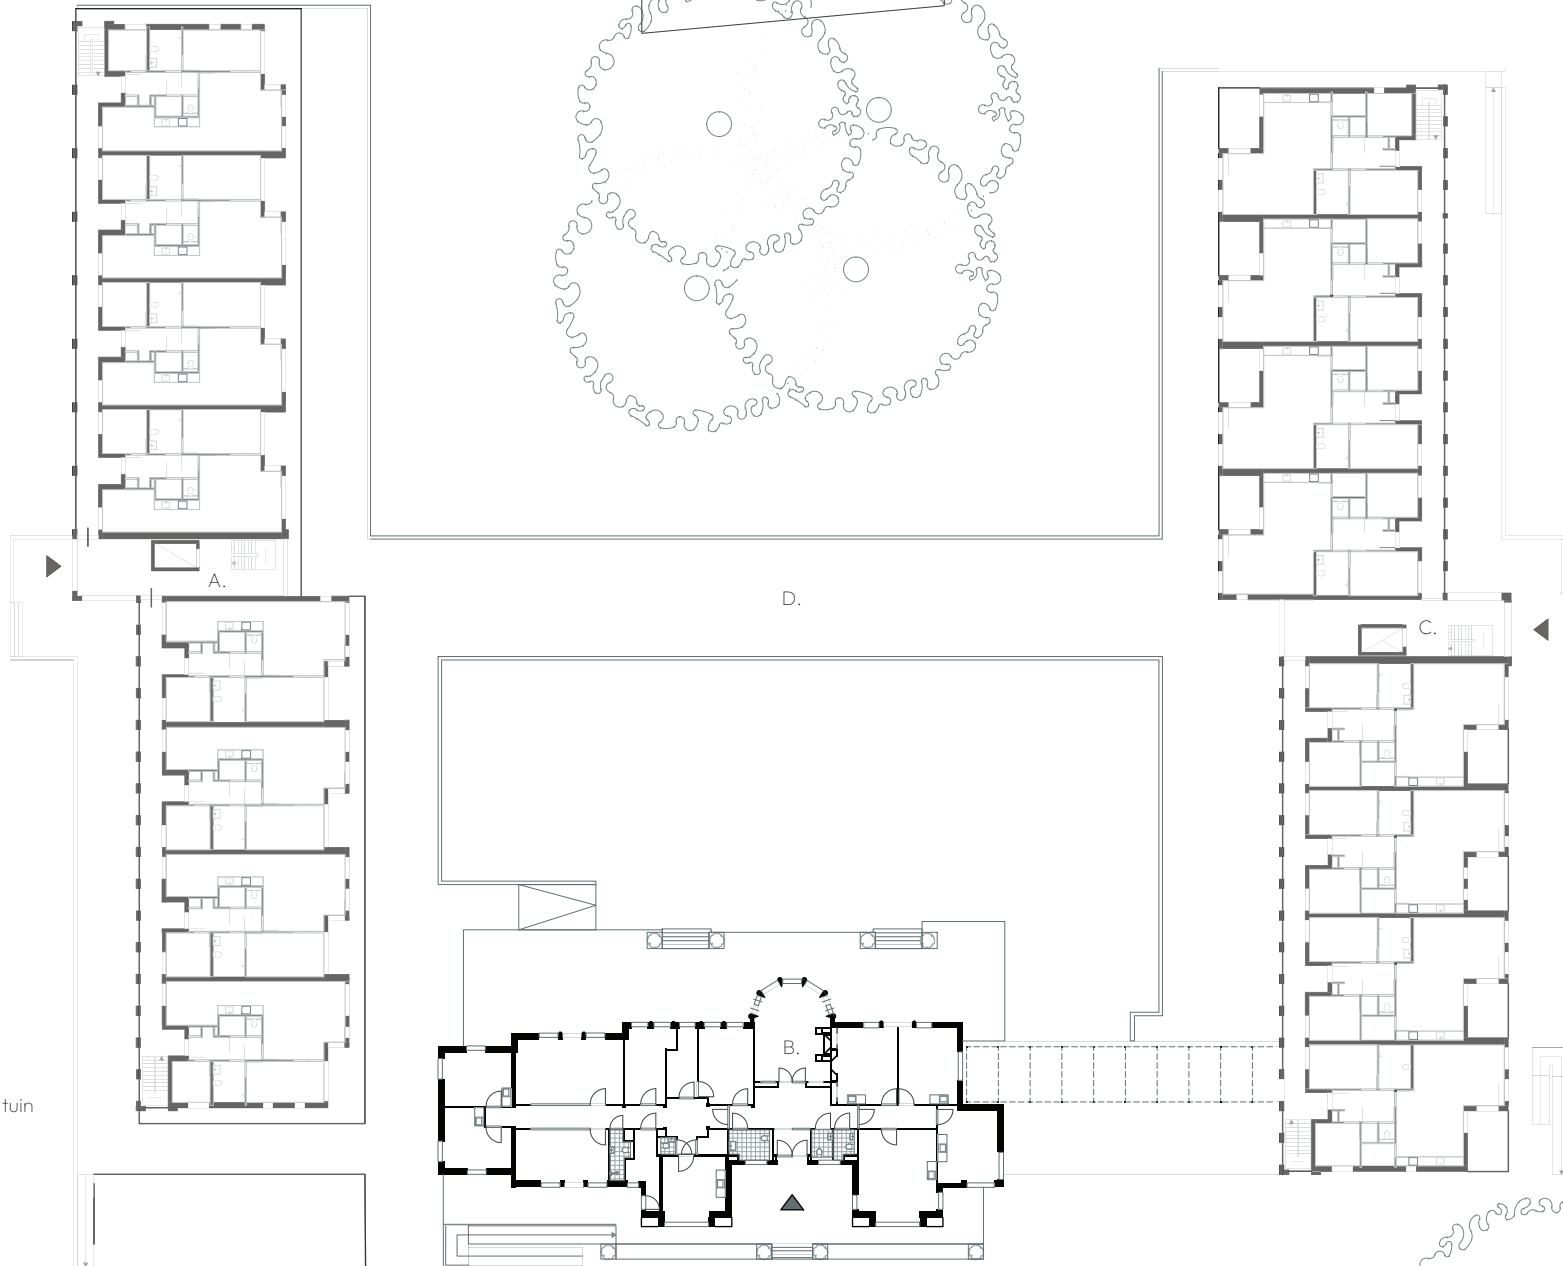

AERDE  
BORGERT  
ARCHITECTEN

Legenda

- A. appartementen Oostvleugel
- B. Rijksmonument gezondheidscentrum
- C. appartementen Westvleugel
- D. gemeenschappelijke tuin

plattegrond | 1:500

0 10 20 m

RIJKSMONUMENT DE LANGE AKKER  
BOSSCHEWEG 57 BERKEL-ENSCHOT