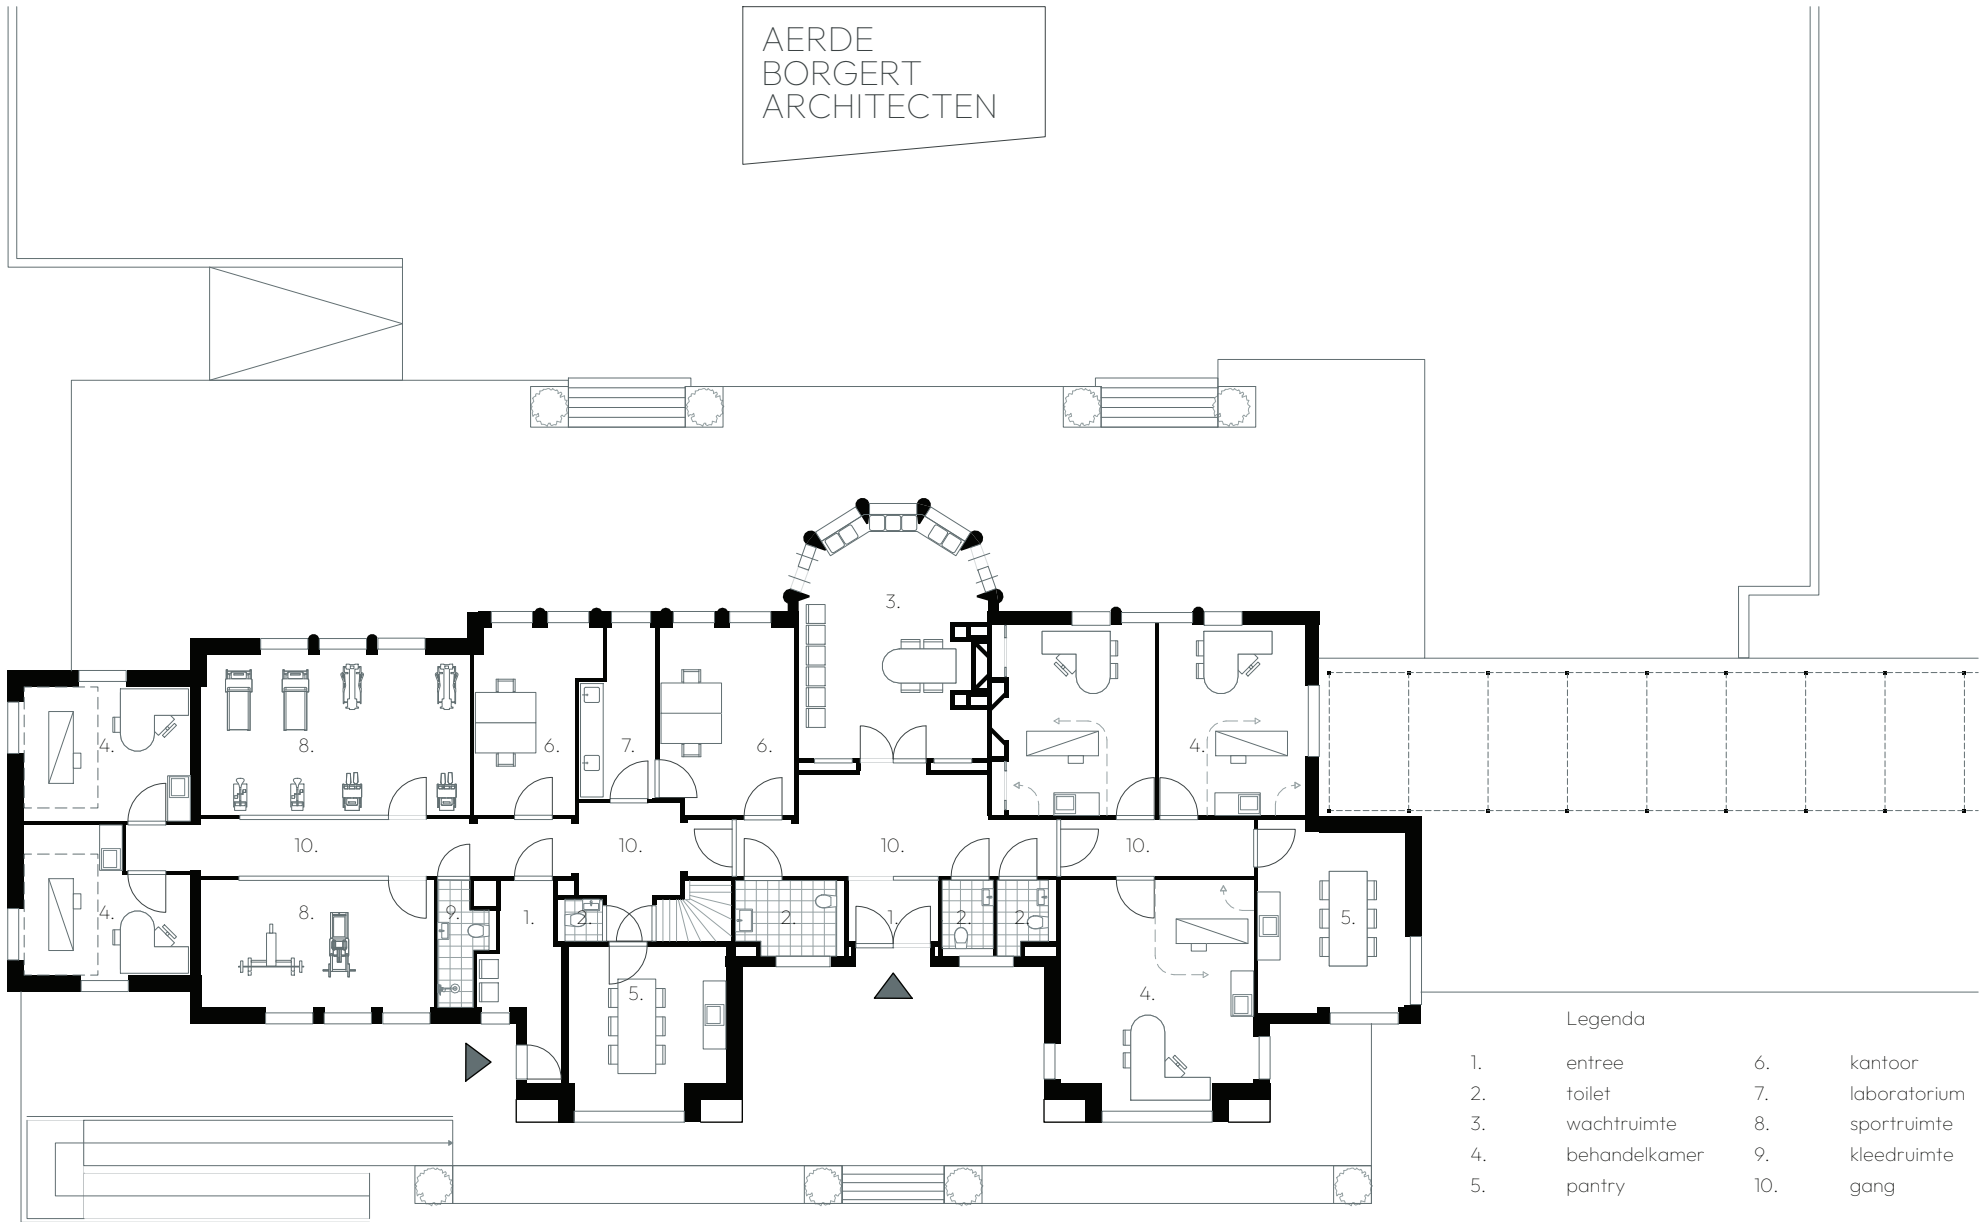

AERDE
BORGERT
ARCHITECTEN

Legenda

- | | | | |
|----|---------------|-----|--------------|
| 1. | entree | 6. | kantoor |
| 2. | toilet | 7. | laboratorium |
| 3. | wachruimte | 8. | sportruimte |
| 4. | behandelkamer | 9. | kleedruimte |
| 5. | pantry | 10. | gang |