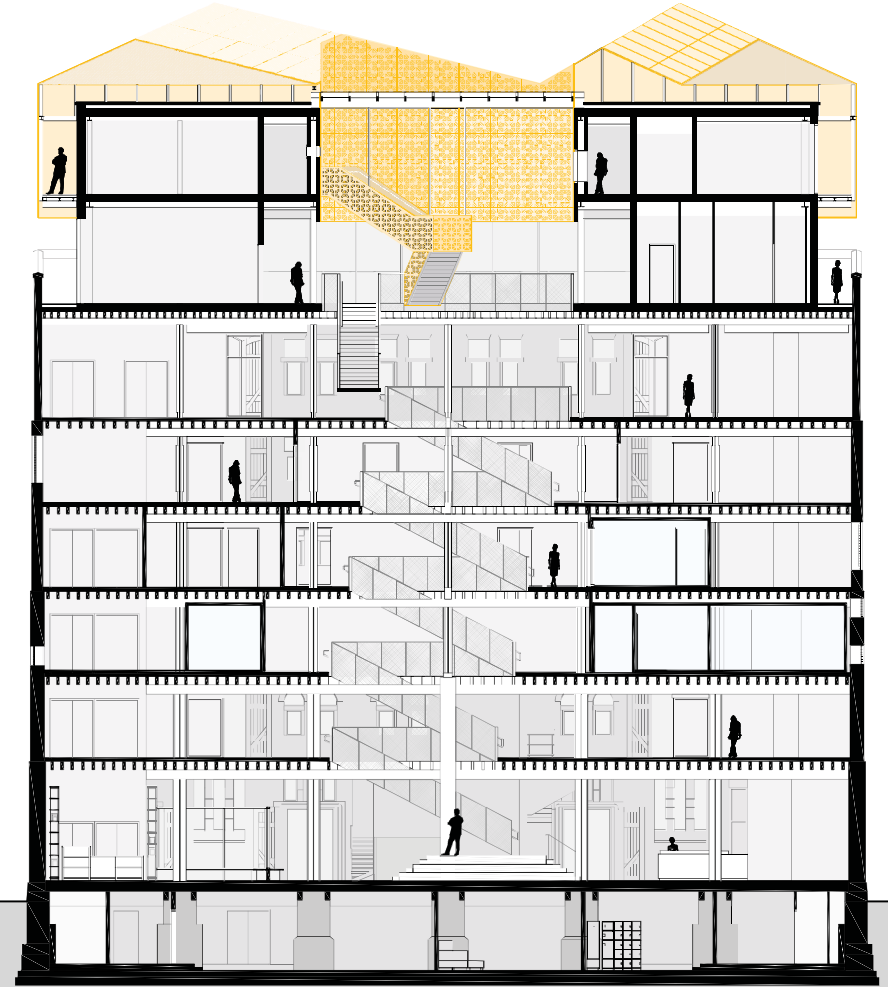

NEDERLANDS FOTOMUSEUM IN PAKHUIS SANTOS ROTTERDAM

DOORSNEDEN

short-stay appartementen

restaurant | huisvesting

tijdelijke tentoonstellingen

tijdelijke tentoonstelling
(geklimatiseerd)

open ateliers en depots

open ateliers

'Eregalerij'

tickets & info, shop,
bibliotheek, café

educatie, donkere kamer,
sanitair en kluisjes

0 10 20 m

WDJARCHITECTEN