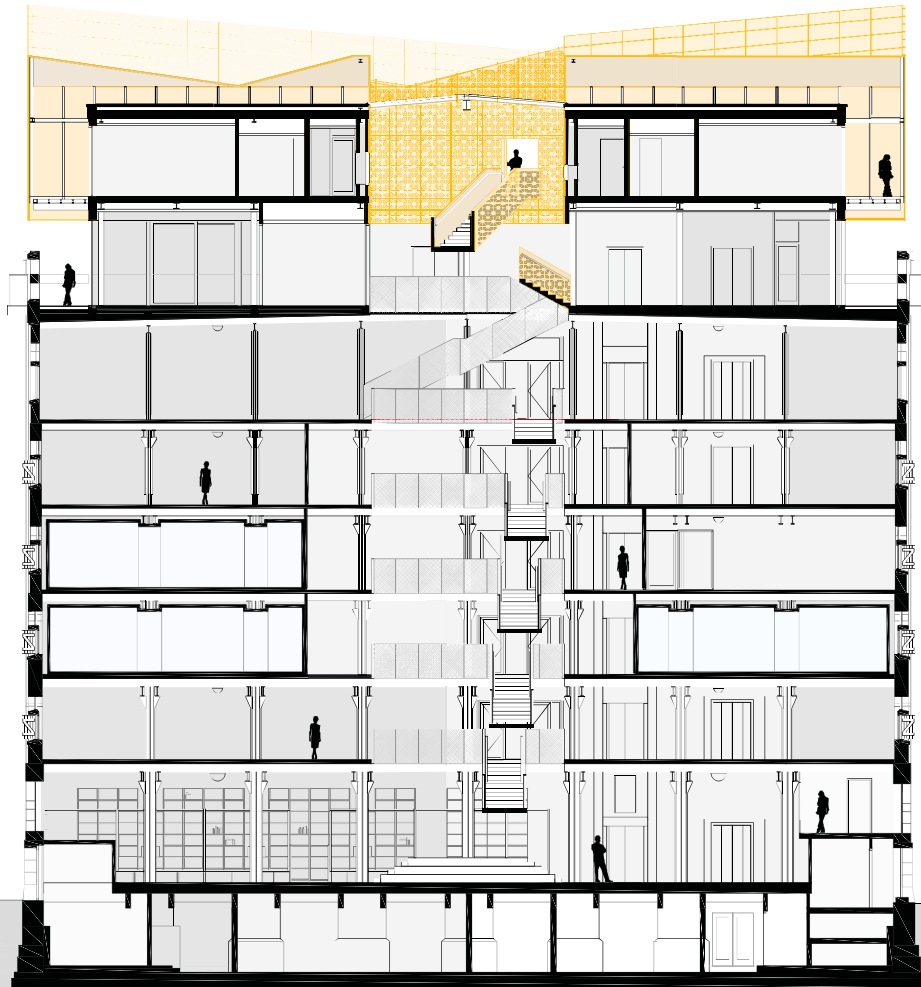

NEDERLANDS FOTOMUSEUM IN PAKHUIS SANTOS ROTTERDAM

DOORSNEDEN

short-stay appartementen

restaurant | huisvesting

tijdelijke tentoonstellingen

tijdelijke tentoonstelling
(geklimatiseerd)

open ateliers en depots

open ateliers

'Eregalerij'

tickets & info, shop,
bibliotheek, café

educatie, donkere kamer,
sanitair en kluisjes

0 10 20 m

WDJARCHITECTEN