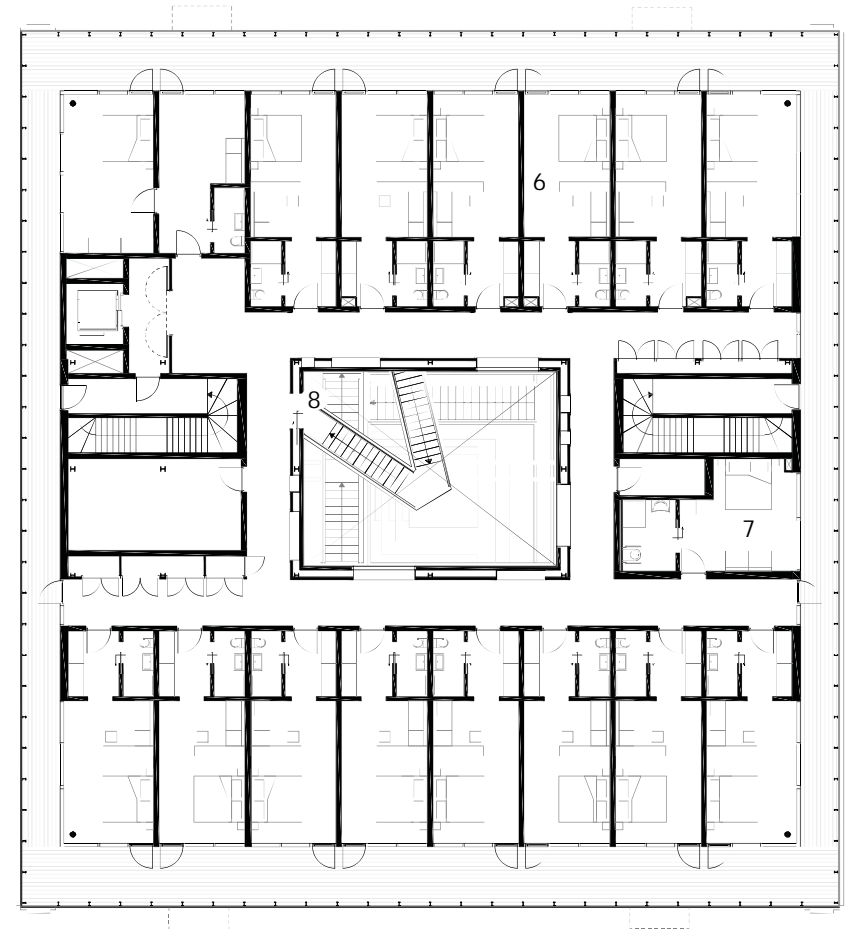

NEDERLANDS FOTOMUSEUM IN PAKHUIS SANTOS ROTTERDAM

VIERDE EN VIJFDE VERDIEPING

- 1 restaurant
- 2 vergaderruimte
- 3 kantoor
- 4 personeelsruimte
- 5 keuken
- 6 standard apartment
- 7 MIVA appartement

0 10 20 m