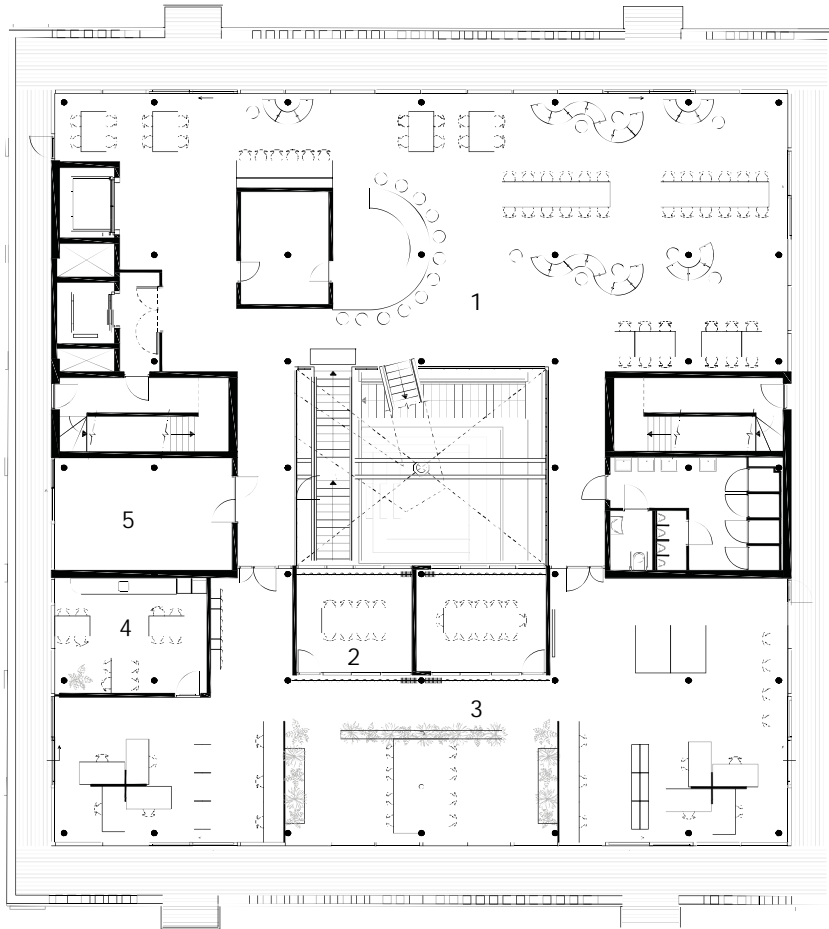

NEDERLANDS FOTOMUSEUM IN PAKHUIS SANTOS ROTTERDAM

VIERDE EN VIJFDE VERDIEPING

- 1 restaurant
- 2 vergaderruimte
- 3 kantoor
- 4 personeelsruimte
- 5 keuken
- 6 standard apartment
- 7 MIVA appartement

0 10 20 m