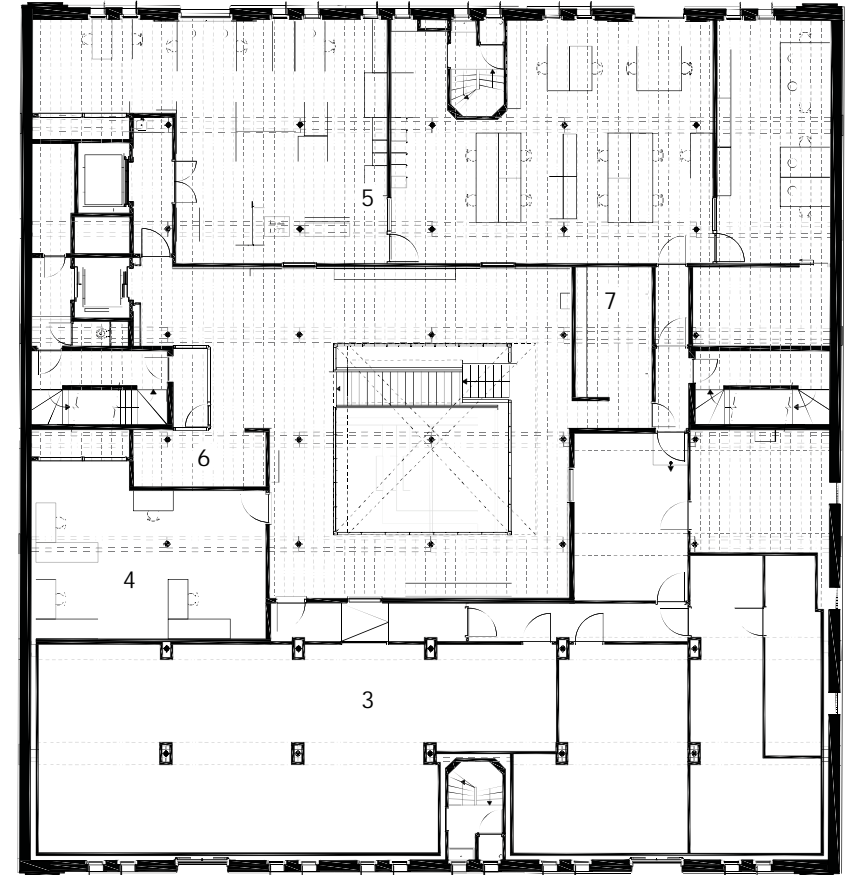

NEDERLANDS FOTOMUSEUM IN PAKHUIS SANTOS ROTTERDAM

TWEEDE EN DERDE VERDIEPING

- 1 depot 4°C
- 2 depot 12°C
- 3 depot 19°C
- 4 digitalisation
- 5 open ateliers
- 6 expo
- 7 film

0 10 20 m