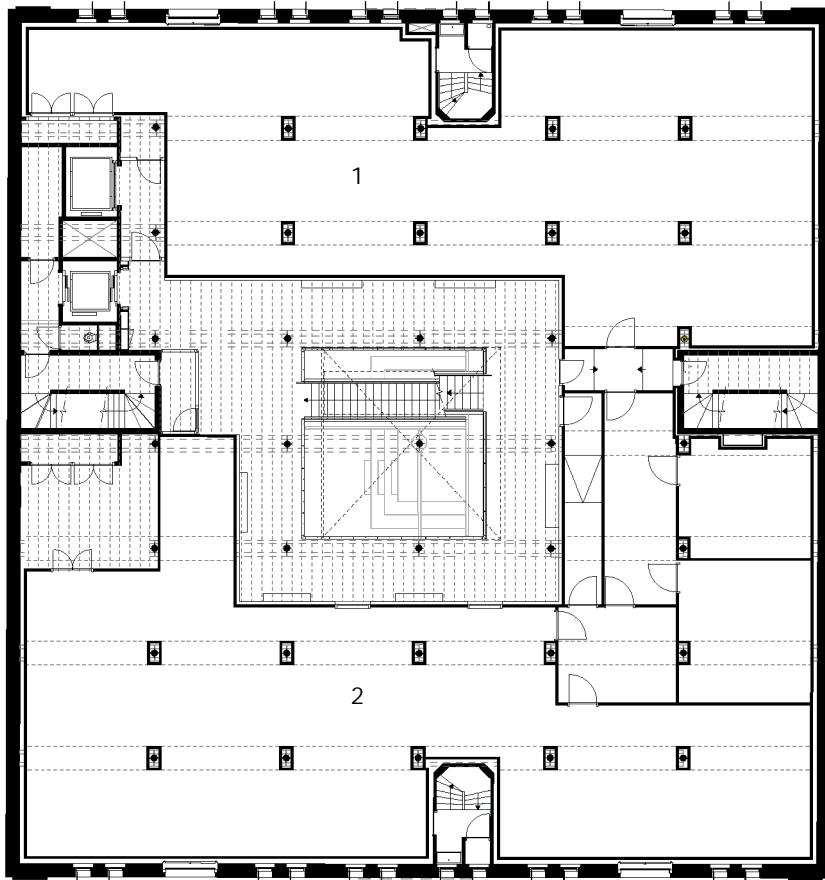

NEDERLANDS FOTOMUSEUM IN PAKHUIS SANTOS ROTTERDAM

TWEEDE EN DERDE VERDIEPING

- 1 depot 4°C
- 2 depot 12°C
- 3 depot 19°C
- 4 digitalisation
- 5 open ateliers
- 6 expo
- 7 film

0 10 20 m