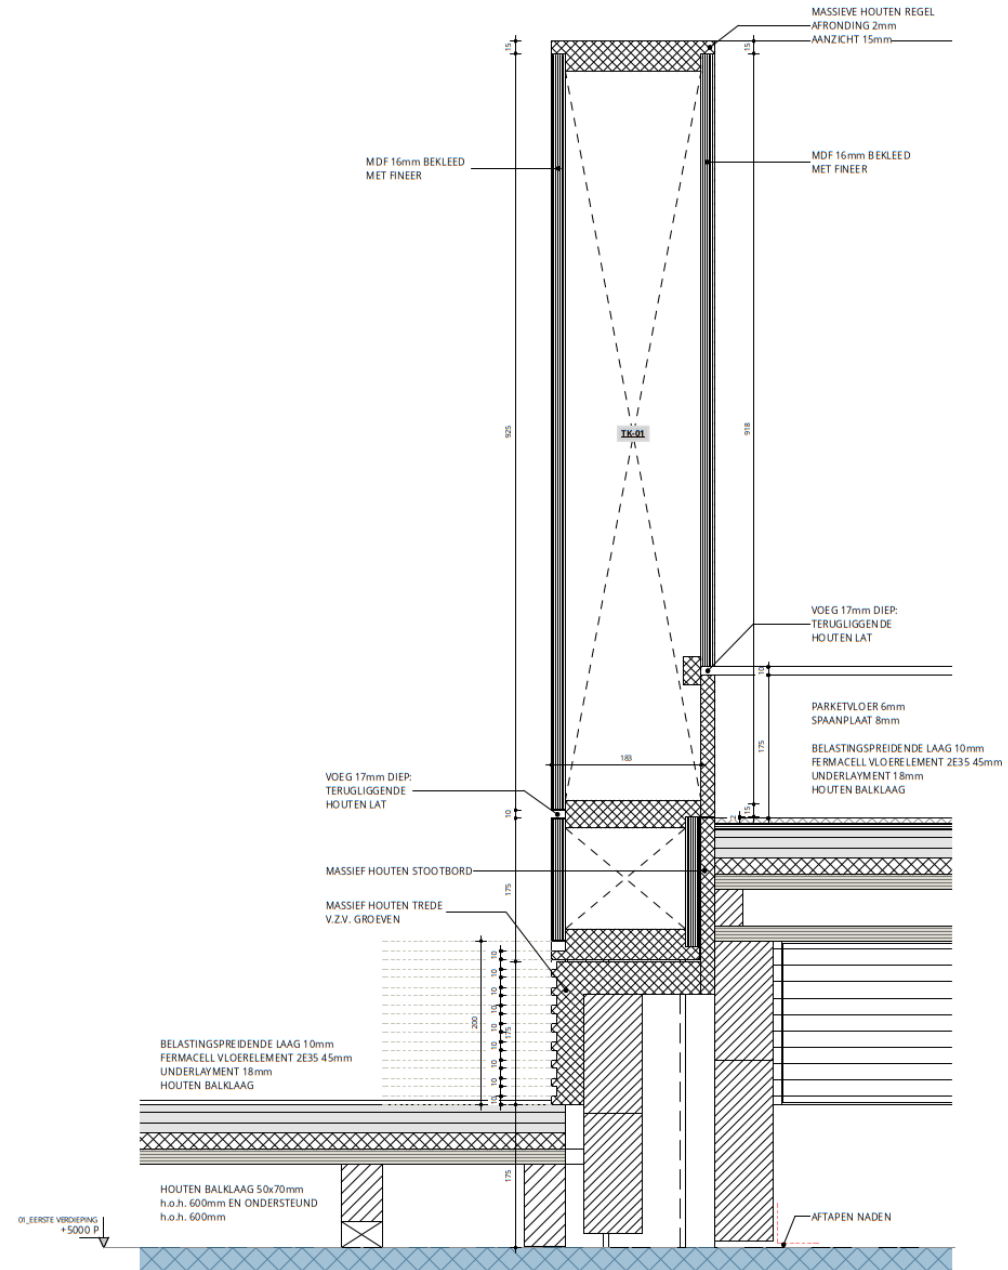

Detail

Tribune wand

- › Detaillering luchtinvoer plint
- › Opbouw vloeren

DETAIL Tr03

schaal 1:5