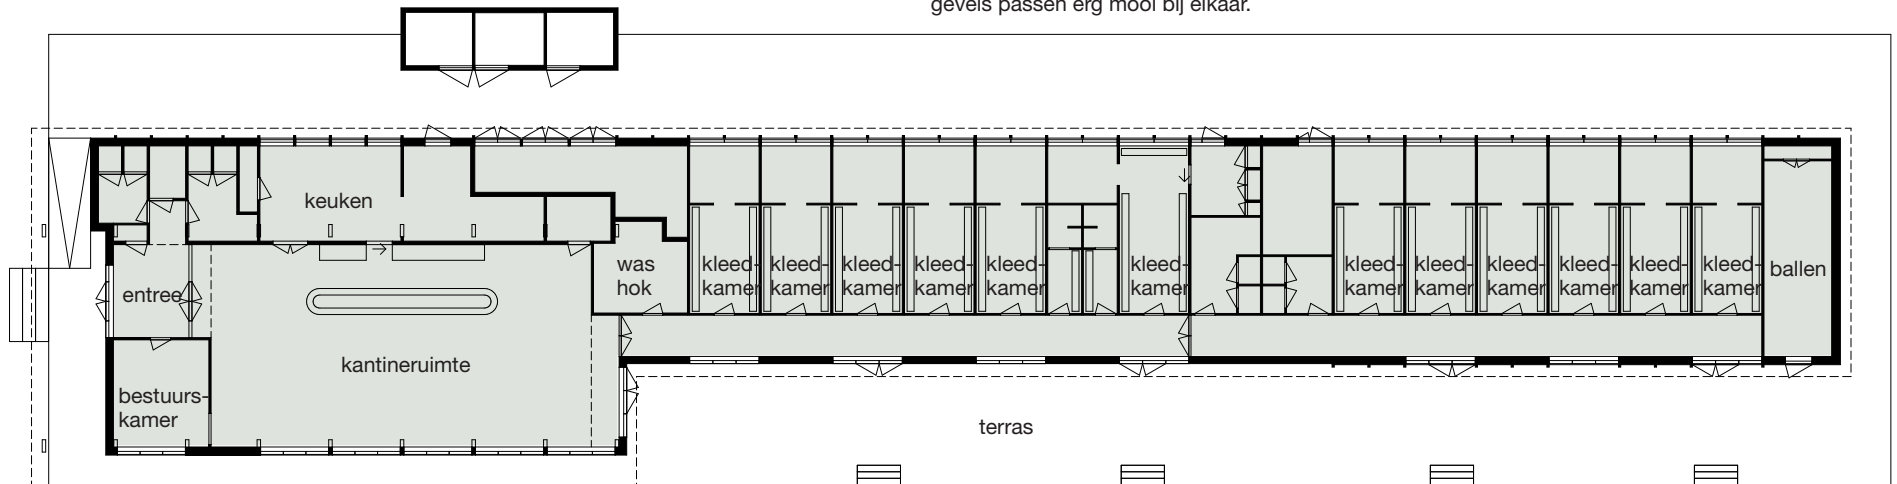

JagerJanssen
architecten.