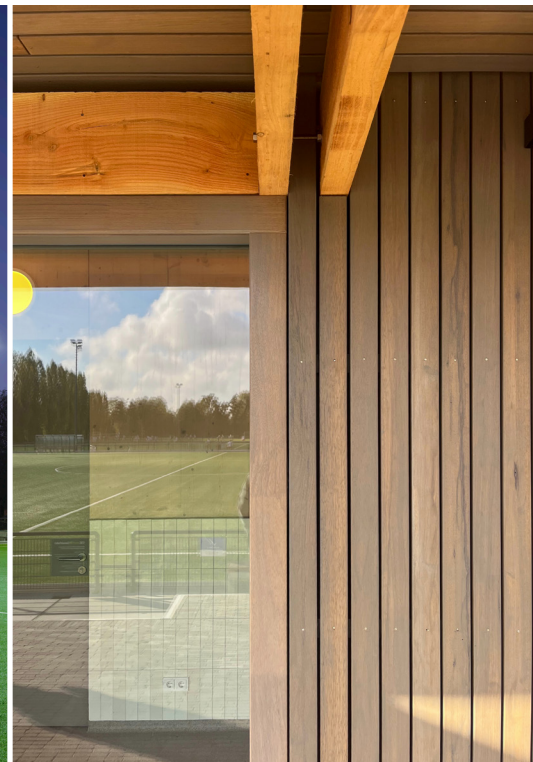

Sportpaviljoen Steeds Hooger

biobased vernieuwbouwen

De uitnodigende overdekte entreepartij toont de veelzijdigheid van de gekozen ontwerp oplossingen. Het drooggestapelde metselwerk ontmoet hier de Fraké houten geveldelen, die ook als afwerking zijn gebruikt voor de buitenplafonds en terugkomen in het interieur als achterwand van de bar. De betonnen spanten markeren rank en stoer het ritme van het gebouw.

Het klavermengsel in de gastegels en het groen in de plantenbakken moet nog tot wasdom komen.

JagerJanssen
architecten.

Het sportpaviljoen is fraai gelegen aan het Melanchtonpark.

**“We merken dat
we allemaal passie
voor sport hebben”**

E. van der Burg
Sportbedrijf Projecten BV

De betonnen spanten staan telkens op 3,3 meter van elkaar. Dit ritme is doorgezet in de uitbreiding met kleedkamers.

De fraké houten latten, drooggestapelde bakstenen en de schanskorven gevuld met restanten van de oude gevels passen erg mooi bij elkaar.

De bar, de inrichting van de kantine en het interieur van de bestuurskamer is naar ontwerp van Studio Biek.

Mede dankzij het hergebruiken van de betonnen spanten en plafondbatten heeft het interieur al direct karakter. Het geeft de kantine een retro 'mid-century modern vibe'. Een prachtig cadeautje van de gekozen vernieuwbouw aanpak!