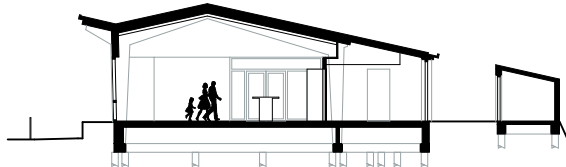

**“We merken dat
we allemaal passie
voor sport hebben”**

E. van der Burg
Sportbedrijf Projecten BV