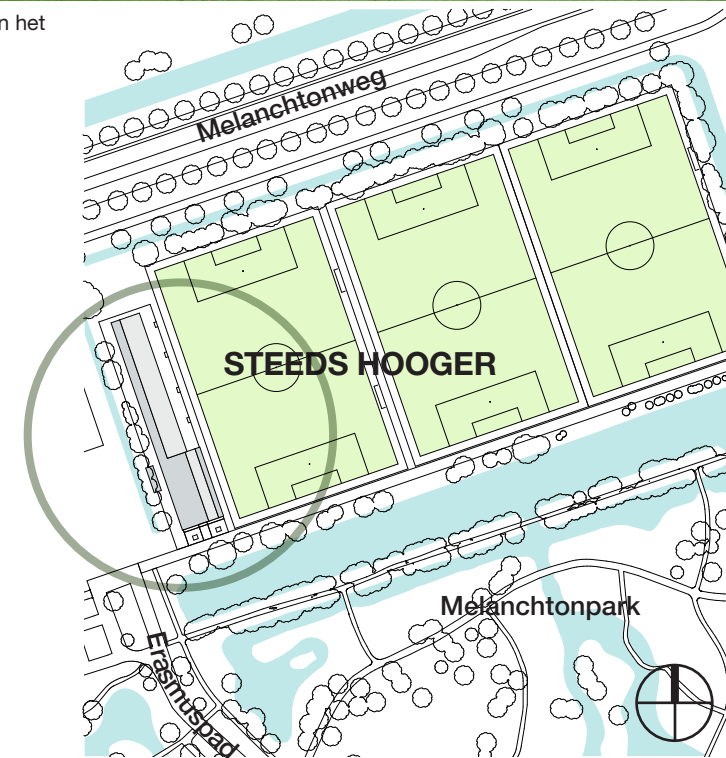

Sportpaviljoen Steeds Hooger

biobased vernieuwbouwen

De uitnodigende overdekte entreepartij toont de veelzijdigheid van de gekozen ontwerp oplossingen. Het drooggestapelde metselwerk ontmoet hier de Fraké houten geveldelen, die ook als afwerking zijn gebruikt voor de buitenplafonds en terugkomen in het interieur als achterwand van de bar. De betonnen spanten markeren rank en stoer het ritme van het gebouw.

Het klavermengsel in de gastegels en het groen in de plantenbakken moet nog tot wasdom komen.

JagerJanssen
architecten.

Het sportpaviljoen is fraai gelegen aan het Melanchtonpark.

**“We merken dat
we allemaal passie
voor sport hebben”**

E. van der Burg
Sportbedrijf Projecten BV

De betonnen spanten staan telkens op 3,3 meter van elkaar. Dit ritme is doorgezet in de uitbreiding met kleedkamers.

De fraké houten latten, drooggestapelde bakstenen en de schanskorven gevuld met restanten van de oude gevels passen erg mooi bij elkaar.