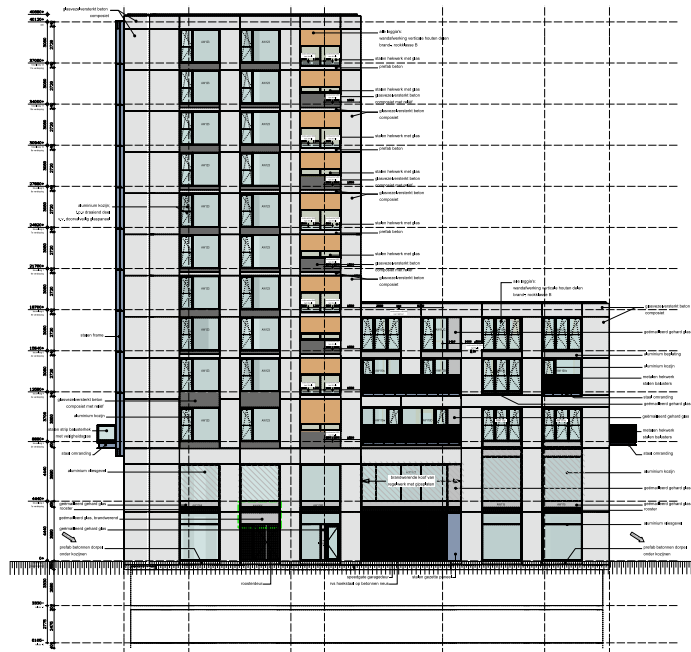

westgebouw | selectie technische tekeningen

aan de Rijnhaven | nnw

aan het plein met doorsnede
over de parkeergarage | ono

entree parkeergarage tussen horeca
en retail op de hoeken | wzv

dwarsdoorsnede over de dak tuinen