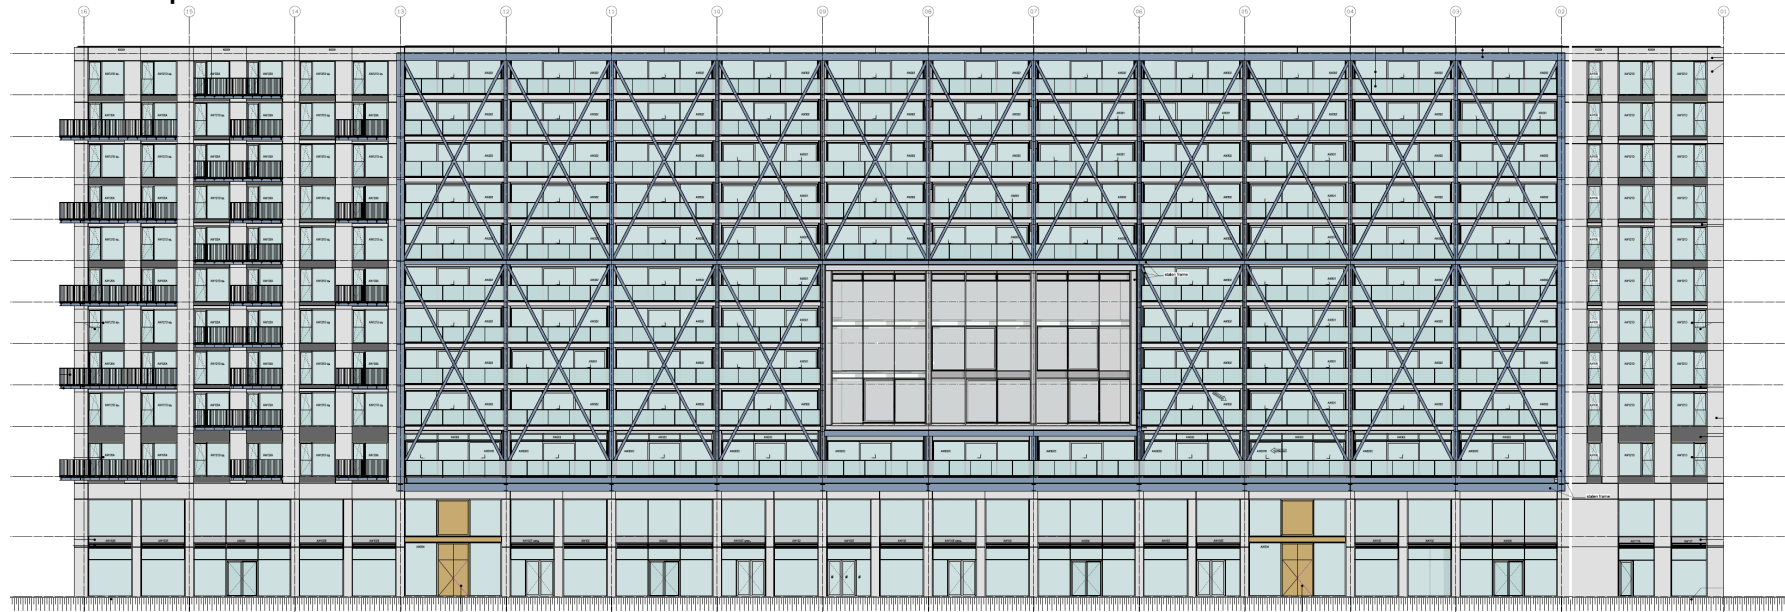

westgebouw | selectie technische tekeningen

aan de Rijnhaven | nnw

aan het plein met doorsnede
over de parkeergarage | ono

entree parkeergarage tussen horeca
en retail op de hoeken | wzv

dwarsdoorsnede over de dak tuinen