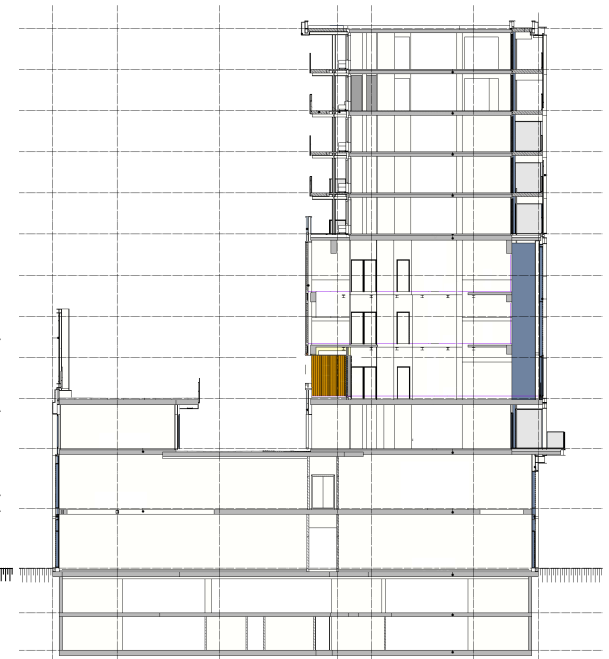

westgebouw | selectie technische tekeningen

aan de Rijnhaven | nnw

aan het plein met doorsnede
over de parkeergarage | ono

entree parkeergarage tussen horeca
en retail op de hoeken | wzv

dwarsdoorsnede over de dak tuinen