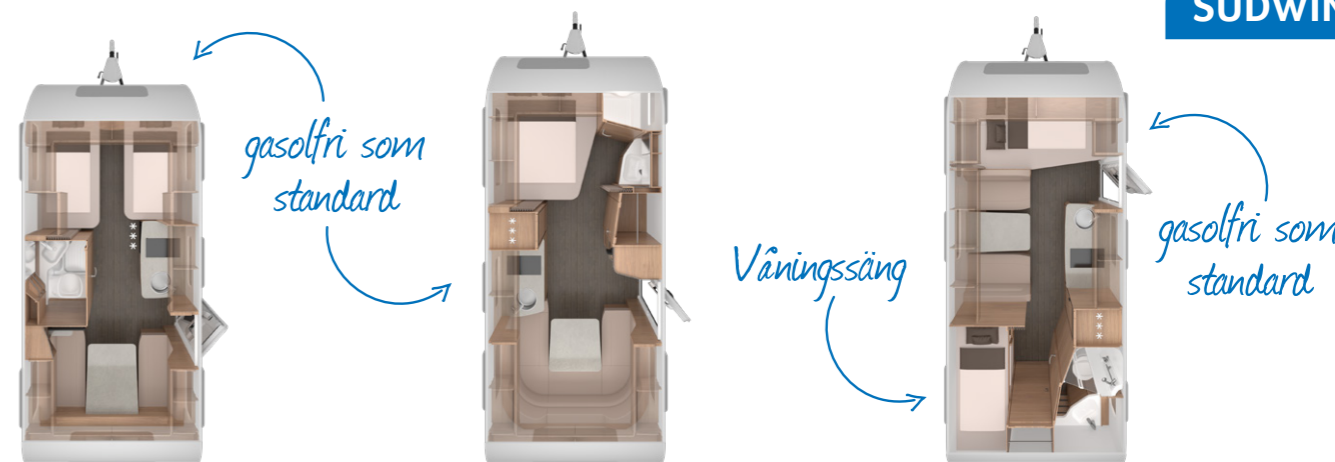

# 16 planlösningar

420 QD

450 FU

**TEKNISK DATA**

Totallängd inkl. drag (cm)	647	671
Karosseriets totala längd (cm)	511	535
Bredd (utvändigt) (cm)	232	232
Bredd (invändigt) (cm)	216	216
Höjd (utvändigt) (cm)	257	257
Höjd (invändigt) (cm)	196	196
Maximalt möjliga antal sovplatser	3	4
Bäddmätt bak (cm)	188 x 140/94	198 x 127/129
Bäddmätt mitten (cm)	-	-
Bäddmätt fram (cm)	209 x 140/134	200 x 138
Kylskåp (l)	98	98