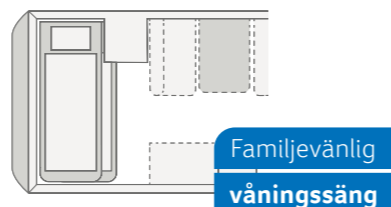

Mysig
tvärställd säng