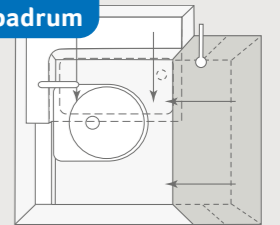

Praktiskt
badrum fram

YASEO 340 PX. Badrummet har all utrustning som behövs på resan. De moderna möblerna skapar en trivsam atmosfär.