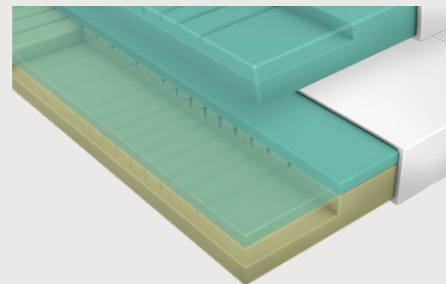

Våra 5-zons EvoPore-madrasser ger dig inte bara utmärkt sovkomfort, utan imponerar dessutom med lång hållbarhet. Som tillval finns en WaterGel-bäddmadrass med ännu lyxigare sovkomfort.