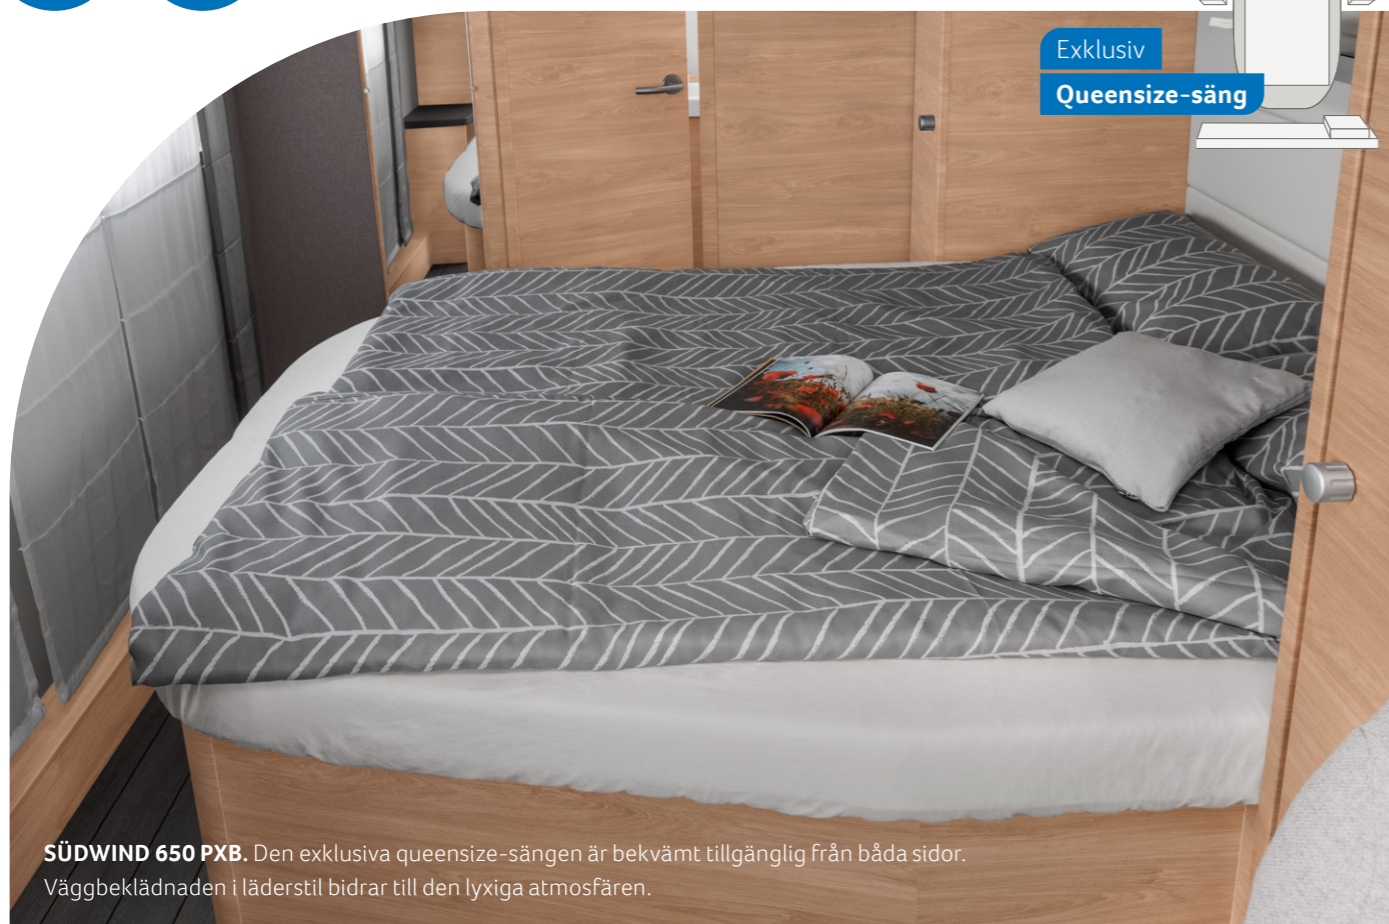

Exklusiv  
Queensize-säng

**SÜDWIND 650 PxB.** Den exklusiva queensize-sängen är bekvämt tillgänglig från båda sidor. Väggbeklädnaden i läderstil bidrar till den lyxiga atmosfären.

Bekväm  
Fransk säng

**SÜDWIND 500 FU.** En äkta klassiker som integreras platseffektivt i planlösningen. Den platsbesparande placeringen av säng och badrum bredvid varandra ger en trivsam bodel.