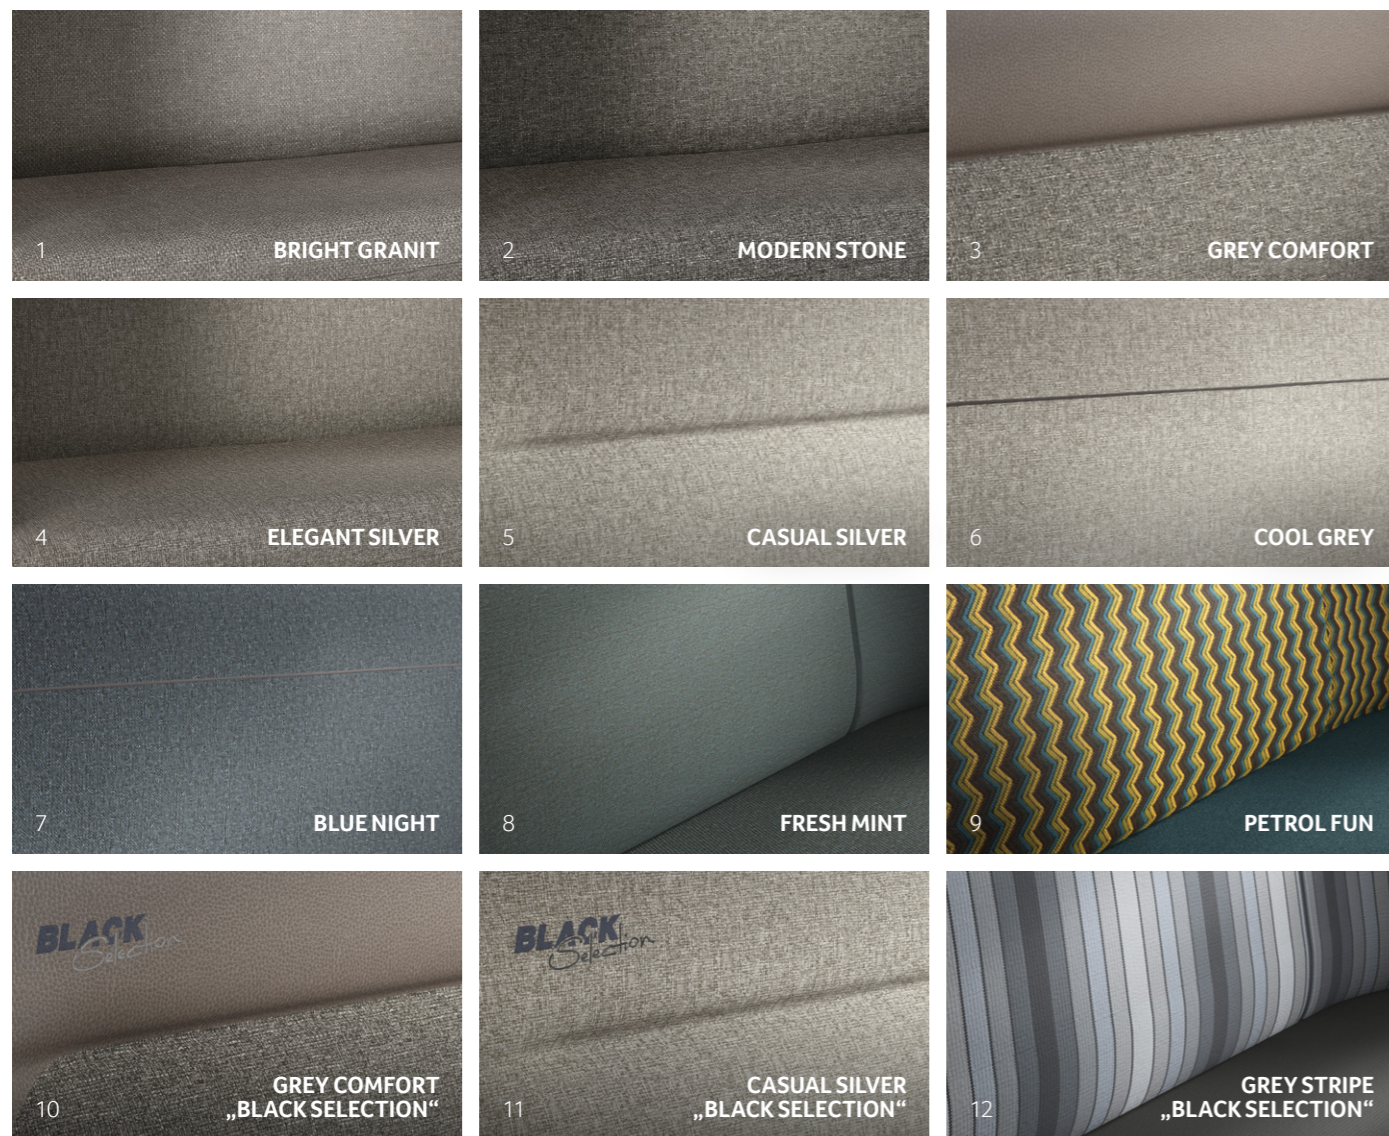

# Klädselalternativ

mot pristillägg

Tillgänglighet textilier

SÜDWIND 3, 5, 13, 14  
SÜDWIND BLACK SELECTION 10, 11  
SPORT 6, 7, 13, 14

YASEO 1, 2, 4, 13, 14  
SPORT&FUN 8, 9, 13  
SPORT&FUN BLACK SELECTION 12