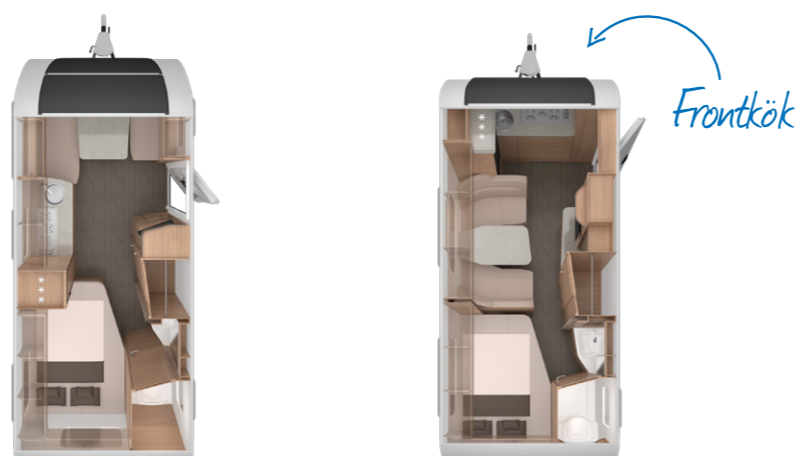

500 UF

500 PF

TEKNISK DATA

Totallängd inkl. drag (cm)	731	731
Karosseriets totala längd (cm)	595	595
Bredd (utvändigt) (cm)	232	232
Bredd (invändigt) (cm)	216	216
Höjd (utvändigt) (cm)	257	257
Höjd (invändigt) (cm)	196	196
Maximalt möjliga antal sovplatser	4	3
Bäddmätt bak (cm)	205 x 139	205 x 139
Bäddmätt mitten (cm)	-	196 x 95
Bäddmätt fram (cm)	196 x 150/135	-
Kylskåp (l)	142	142