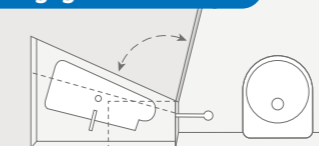

SÄNGVARIANTER

Tre sovplatser	420 QD, 500 PF, 540 UE, 650 PxB, 650 PEB
Fyra sovplatser	450 FU, 460 EU, 500 EU, 500 FU, 500 UF, 650 UX
Fem-sex sovplatser	500 QDK, 540 FDK, 550 FSK, 580 QS, 650 FSK

BADRUMSVARIANTER

Komfortbadrum	420 QD, 460 EU, 500 EU, 540 UE, 650 UX
Längsgående badrum	450 FU, 500 FU, 500 UF, 500 PF, 540 FDK, 550 FSK, 650 FSK
Fastbadrum	500 QDK, 580 QS
Bakre badrummet	650 PxB, 650 PEB

MER INFO ONLINE
knaus.se