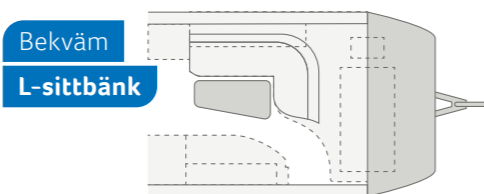

**SPORT&FUN 480 QL.** Det stora kylskåpet levereras som standard med frysack och automatisk energival (AES-funktion) för dina livsmedel.

Bekväm  
L-sittbänk

**SPORT&FUN 480 QL.** Det långsgående köket ser inte bara elegant ut, det imponerar också med sitt förvaringsutrymme. Den reptåliga HPL-arbetsbänken och CPL-möbelfronterna ser ut som nya även efter lång tids användning.