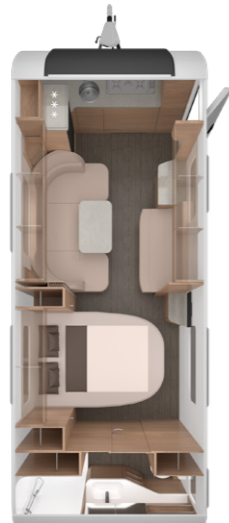

650 PXB

Bakre badrummet