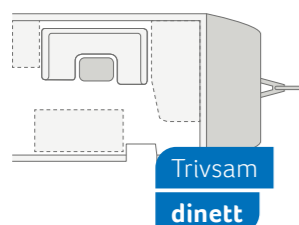

Trivsamt
dinett