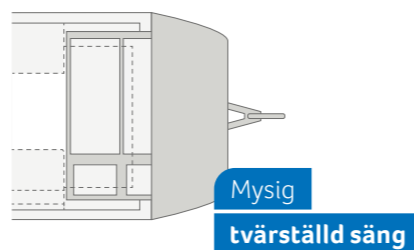

Bekväm
Fransk säng