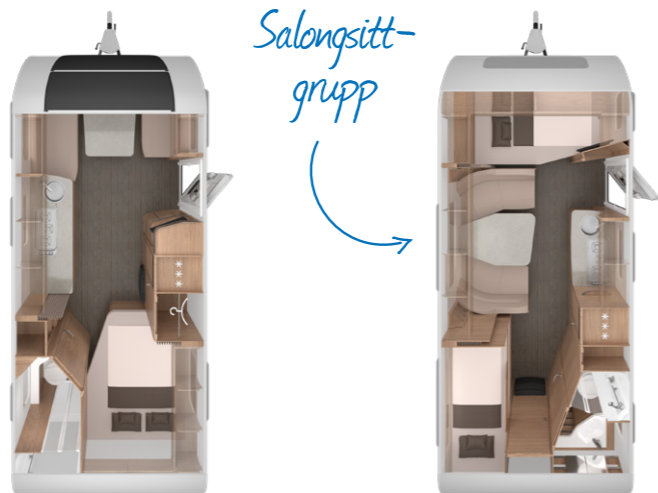

580 UF

580 QS