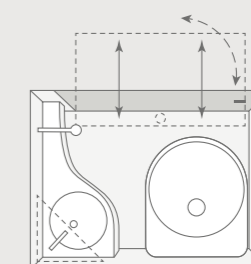

LOUNGEVARIANT	
L-sittbänk	480 QL
KÖKS VARIANT	
Långsgående kök	480 QL
SÄNGVARIANT	
4 sovplatser	480 QL
BADRUMSVARIANT	
Kompaktbadrum	480 QL

MER INFO ONLINE
knaus.se