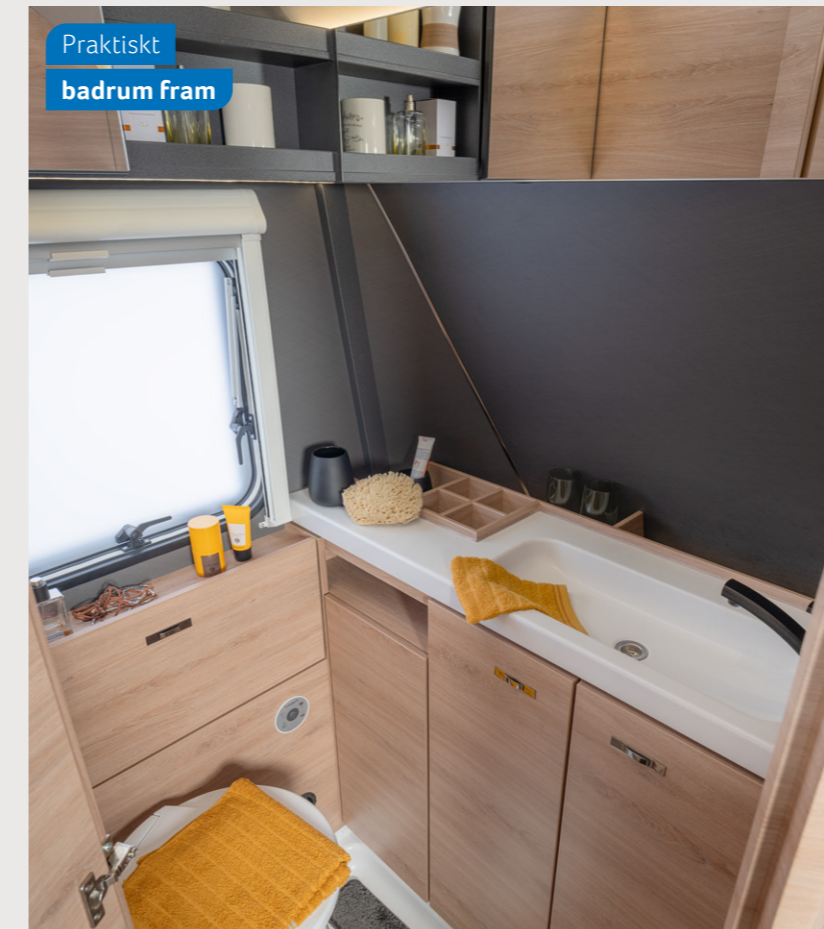

Praktiskt
badrum fram

YASEO 340 PX. Badrummet har all utrustning som behövs på resan. De moderna möblerna skapar en trivsam atmosfär.