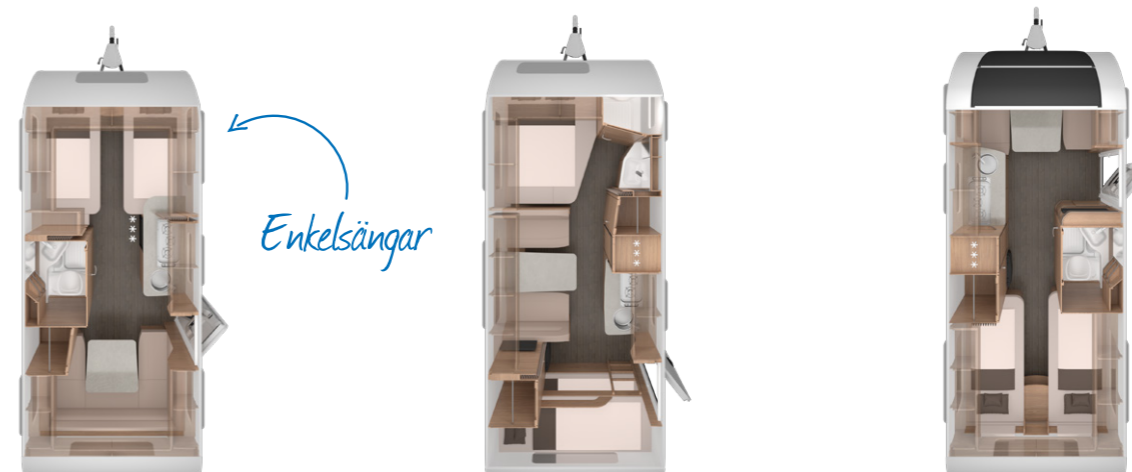

500 EU

540 FDK

540 UE

Totallängd inkl. drag (cm)	731	755	755
Karosseriets totala längd (cm)	595	619	619
Bredd (utvändigt) (cm)	232	232	232
Bredd (invändigt) (cm)	216	216	216
Höjd (utvändigt) (cm)	257	257	257
Höjd (invändigt) (cm)	196	196	196
Maximalt möjliga antal sovplatser	4	6	3
Bäddmätt bak (cm)	198 x 127/133	210 x 70; 198 x 70	207 x 85; 200 x 85
Bäddmätt mitten (cm)	-	196 x 95	-
Bäddmätt fram (cm)	217 x 85; 200 x 85	200 x 138	198 x 117/127
Kylskåp (l)	98	142	142

* Med gasfritt ELECTRIC-paket som standard.