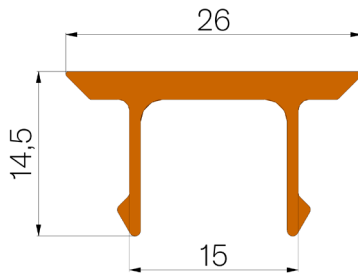

FICHE PRODUIT

RÉFÉRENCE	S4505TP
DESCRIPTION	Fermeture en PVC pour couverture THIN de 15mm, L=998.
MATÉRIAU	PVC qualité "A"

Dimensions de l'article mm

1000 x V