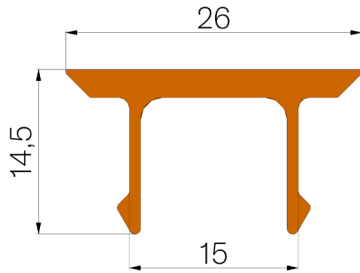

## TECHNISCHE BESCHREIBUNG

<b>ART.-NR.</b>	S4505TP
<b>BESCHREIBUNG</b>	PVC-Verschluss für 15 mm THIN Schlitz-Abdeckung, L=998
<b>WERKSTOFF</b>	PVC "A" Qualität

### Abmessungen mm

1000 x V