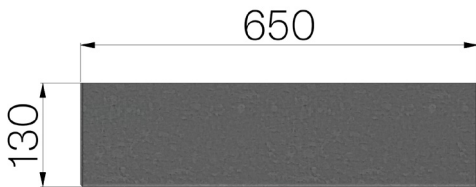

TECHNISCHE BESCHREIBUNG

ART.-NR.	7294
BESCHREIBUNG	Schachtabdeckung zum Befuellen GREEN, aus Blech 3mm, verzinkt mit Rahmen.
PRODUKTLINIE	Verzinkte Schachtdeckeln
WERKSTOFF	Stahl S235JR - EN 10025-2:2019
OBERFLÄCHENBEHANDLUNG	Feuerverzinkt - ISO 1461
BELASTUNGSKLASSE	Je nach Füllung zu definieren
ANHEBEARTEN	Haken

Nenngrößen mm	Lichtes Maß mm	Abdeckungsdicke des Schachtdeckels mm	Rahmen Dicke mm	Gewicht Kg
650 x 650 x H 130	550 x 550	3	3	30,63