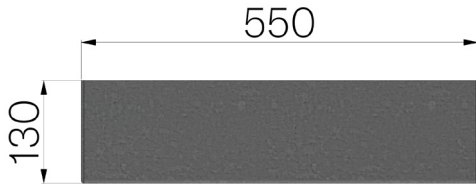

## TECHNISCHE BESCHREIBUNG

<b>ART.-NR.</b>	7293
<b>BESCHREIBUNG</b>	Schachtabdeckung zum Befuellen GREEN, aus Blech 3mm, verzinkt mit Rahmen.
<b>PRODUKTLINIE</b>	Verzinkte Schachtdeckeln
<b>WERKSTOFF</b>	Stahl S235JR - EN 10025-2:2019
<b>OBERFLÄCHENBEHANDLUNG</b>	Feuerverzinkt - ISO 1461
<b>BELASTUNGSKLASSE</b>	Je nach Füllung zu definieren
<b>ANHEBEARTEN</b>	Haken

Nenngrößen mm	Lichtes Maß mm	Abdeckungsdicke des Schachtdeckels mm	Rahmen Dicke mm	Gewicht Kg
550 x 550 x H 130	450 x 450	3	3	24,82