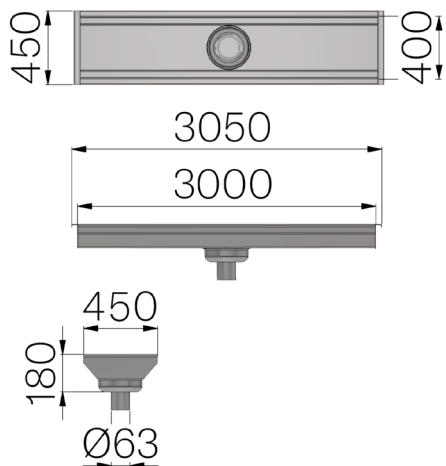

SCHEDA PRODOTTO

CODICE	6V35VC
DESCRIZIONE	Vasca ribassata sifonata in acciaio INOX AISI 304 dim. 450x3050 mm H180, con scarico verticale centrale diametro 63 mm e cestello estraibile, predisposta per griglia da 400 h30.
MATERIALE	Inox AISI 304 - X5 CrNi 18 10

Dimensioni articolo mm	Larghezza griglia mm	Scarico inferiore mm	Peso Kg. Cad
3050 x 450 x H180	400	63	68