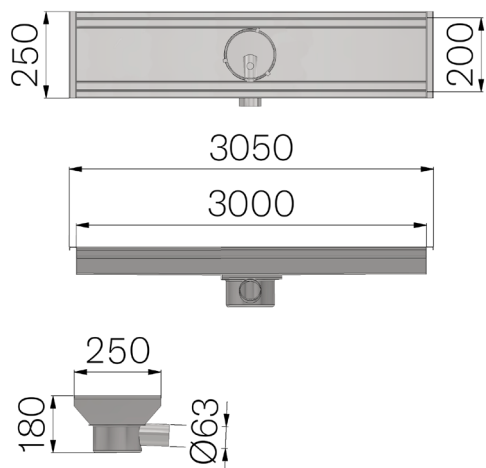

## SCHEDA PRODOTTO

<b>CODICE</b>	6V31ZC
<b>DESCRIZIONE</b>	Vasca ribassata sifonata in acciaio INOX AISI 304 dim. 250x3050 mm H180, con scarico orizzontale centrale diametro 63 mm e cestello estraibile, predisposta per griglia da 200 h30.
<b>MATERIALE</b>	Inox AISI 304 - X5 CrNi 18 10

Dimensioni articolo mm	Larghezza griglia mm	Scarico inferiore mm	Peso Kg. Cad
3050 x 250 x H 180	180	63	49,7