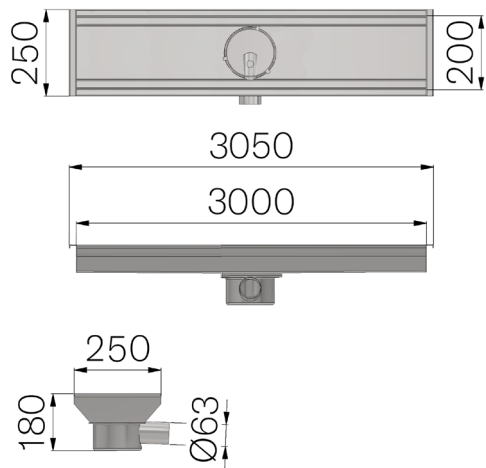

FICHE PRODUIT

RÉFÉRENCE	6V31ZC
DESCRIPTION	Caniveaux en acier surbaissé INOX AISI 304 dim 250x3050 mm h.180, avec décharge horizontale centrale de 63mm de diamètre, muni de panier amovible, pour grille de 200mm h.30
MATÉRIAU	Inox AISI 304 - X5 CrNi 18 10

Dimensions de l'article mm	Largeur grille mm	Sortie inférieure mm	Poids Kg.
3050 x 250 x H 180	180	63	49,7