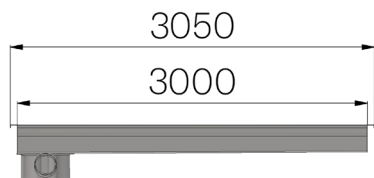

SCHEDA PRODOTTO

CODICE	6V30ZT
DESCRIZIONE	Vasca ribassata sifonata in acciaio INOX AISI 304 dim. 200x3050 mm H160, con scarico orizzontale di testa diametro 63 mm ad orientamento dritto d'uscita, e cestello estraibile, predisposta per griglia da 150 h30.
MATERIALE	Inox AISI 304 - X5 CrNi 18 10
SPESSORE LAMIERA MM	20/10

Dimensioni articolo mm	Larghezza griglia mm	Scarico inferiore mm	Peso Kg. Cad
3050 x 200 x H 160	160	63	43,6