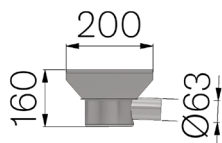

SCHEDA PRODOTTO

CODICE	6V30ZT
DESCRIZIONE	Vasca ribassata sifonata in acciaio INOX AISI 304 dim. 200x3050 mm H160, con scarico orizzontale di testa diametro 63 mm ad orientamento dritto d'uscita, e cestello estraibile, predisposta per griglia da 150 h30.
MATERIALE	Inox AISI 304 - X5 CrNi 18 10
SPESSORE LAMIERA MM	20/10

Dimensioni articolo mm	Larghezza griglia mm	Scarico inferiore mm	Peso Kg. Cad
3050 x 200 x H 160	160	63	43,6