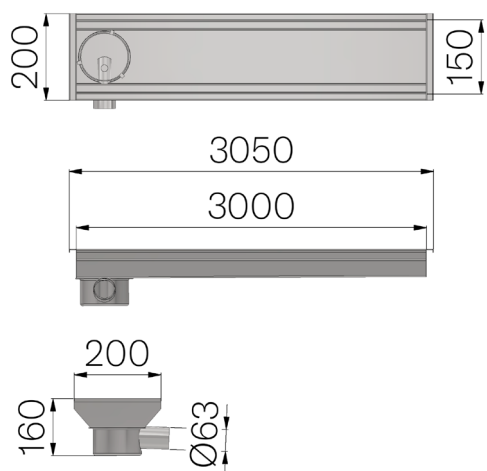

FICHE PRODUIT

RÉFÉRENCE	6V30ZT
DESCRIPTION	Caniveau compact surbaissé siphonné, en acier INOX AISI 304, à sortie horizontale de tête avec décharge dia. 63mm, équipé de panier amovible; prévu pour grille en caillebotis large 150 h30.
MATÉRIAU	Inox AISI 304 - X5 CrNi 18 10
ÉPAISSEUR TÔLE MM	20/10

Dimensions de l'article mm	Largeur grille mm	Sortie inférieure mm	Poids Kg.
3050 x 200 x H 160	160	63	43,6