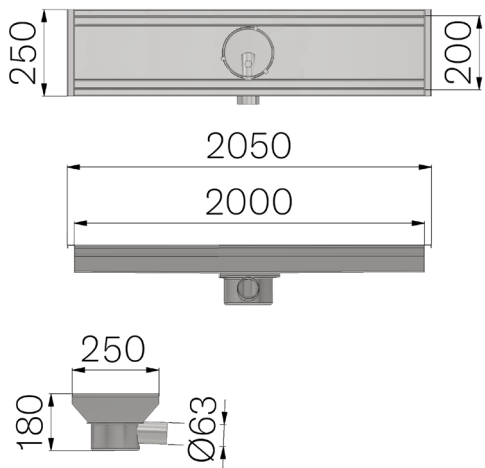

SCHEDA PRODOTTO

CODICE	6V21ZC
DESCRIZIONE	Vasca ribassata sifonata in acciaio INOX AISI 304 dim. 250x2050 mm H180, con scarico orizzontale centrale diametro 63 mm e cestello estraibile, predisposta per griglia da 200 h30.
MATERIALE	Inox AISI 304 - X5 CrNi 18 10

Dimensioni articolo mm	Larghezza griglia mm	Scarico inferiore mm	Peso Kg. Cad
2050 x 250 x H180	180	63	36,7