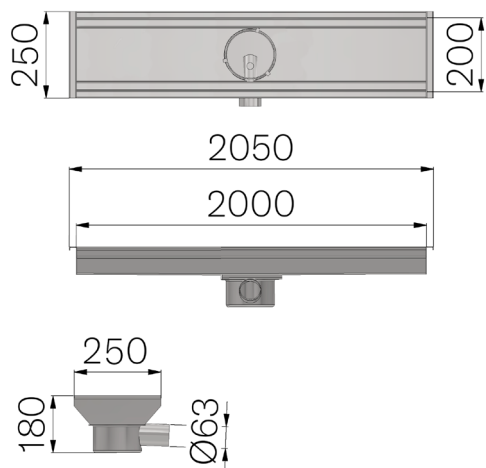

## FICHE PRODUIT

<b>RÉFÉRENCE</b>	6V21ZC
<b>DESCRIPTION</b>	Caniveaux en acier surbaissé INOX AISI 304 dim 250x2050 mm h.180, avec décharge horizontale centrale de 63mm de diamètre, muni de panier amovible, pour grille de 200mm h.30
<b>MATÉRIAU</b>	Inox AISI 304 - X5 CrNi 18 10

Dimensions de l'article mm	Largeur grille mm	Sortie inférieure mm	Poids Kg.
2050 x 250 x H 180	180	63	36,7