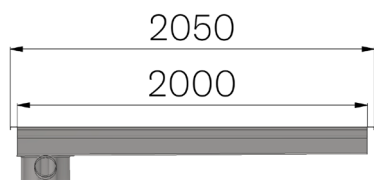

SCHEDA PRODOTTO

CODICE	6V20ZT
DESCRIZIONE	Vasca ribassata sifonata in acciaio INOX AISI 304 dim. 200x2050 mm H160, con scarico orizzontale di testa diametro 63 mm ad orientamento dritto d'uscita, e cestello estraibile, predisposta per griglia da 150 h30.
MATERIALE	Inox AISI 304 - X5 CrNi 18 10
SPESSORE LAMIERA MM	20/10

Dimensioni articolo mm	Larghezza griglia mm	Scarico inferiore mm	Peso Kg. Cad
2050 x 200 x H160	160	63	32,6