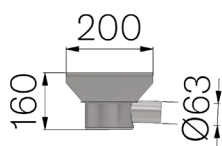

SCHEDA PRODOTTO

CODICE	6V20ZT
DESCRIZIONE	Vasca ribassata sifonata in acciaio INOX AISI 304 dim. 200x2050 mm H160, con scarico orizzontale di testa diametro 63 mm ad orientamento dritto d'uscita, e cestello estraibile, predisposta per griglia da 150 h30.
MATERIALE	Inox AISI 304 - X5 CrNi 18 10
SPESSORE LAMIERA MM	20/10

Dimensioni articolo mm	Larghezza griglia mm	Scarico inferiore mm	Peso Kg. Cad
2050 x 200 x H160	160	63	32,6