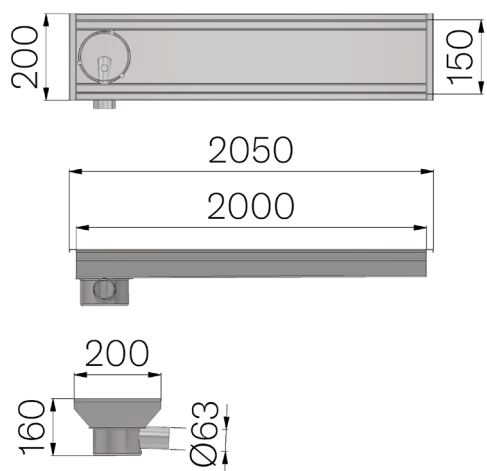

## FICHE PRODUIT

<b>RÉFÉRENCE</b>	6V20ZT
<b>DESCRIPTION</b>	Caniveau compact surbaissé siphonné, en acier INOX AISI 304, à sortie horizontale de tête avec décharge dia. 63mm, équipé de panier amovible; prévu pour grille large 150 h30mm.
<b>MATÉRIAU</b>	Inox AISI 304 - X5 CrNi 18 10
<b>ÉPAISSEUR TÔLE MM</b>	20/10

<b>Dimensions de l'article mm</b>	<b>Largeur grille mm</b>	<b>Sortie inférieure mm</b>	<b>Poids Kg.</b>
2050 x 200 x H 160	160	63	32,6