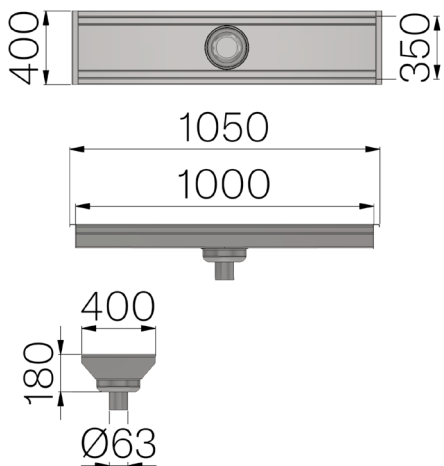

## SCHEDA PRODOTTO

<b>CODICE</b>	6V14VC
<b>DESCRIZIONE</b>	Vasca ribassata sifonata in acciaio INOX AISI 304 dim. 400x1050 mm H180, con scarico verticale centrale diametro 63 mm e cestello estraibile, predisposta per griglia da 350 h30.
<b>MATERIALE</b>	Inox AISI 304 - X5 CrNi 18 10

Dimensioni articolo mm	Larghezza griglia mm	Scarico inferiore mm	Peso Kg. Cad
1050 x 400 x H 180	350	63	29,2