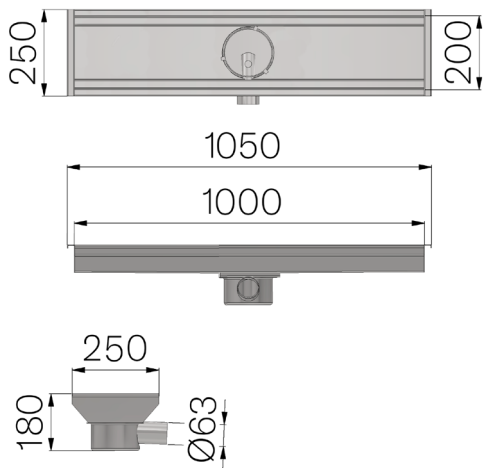

SCHEDA PRODOTTO

CODICE	6V11ZC
DESCRIZIONE	Vasca ribassata sifonata in acciaio INOX AISI 304 dim. 250x1050 mm H180, con scarico orizzontale centrale diametro 63 mm e cestello estraibile, predisposta per griglia da 200 h30.
MATERIALE	Inox AISI 304 - X5 CrNi 18 10

Dimensioni articolo mm	Larghezza griglia mm	Scarico inferiore mm	Peso Kg. Cad
1050 x 250 x H 180	180	63	23,7