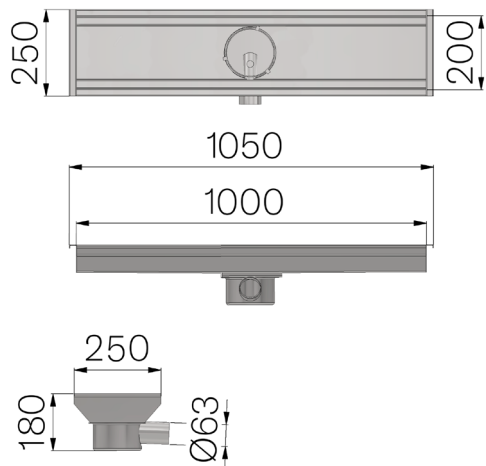

## FICHE PRODUIT

<b>RÉFÉRENCE</b>	6V11ZC
<b>DESCRIPTION</b>	Caniveaux en acier surbaissé INOX AISI 304 dim 250x1050 mm h.180, avec décharge horizontale centrale de 63mm de diamètre, muni de panier amovible, pour grille de 200mm h.30
<b>MATÉRIAU</b>	Inox AISI 304 - X5 CrNi 18 10

Dimensions de l'article mm	Largeur grille mm	Sortie inférieure mm	Poids Kg.
1050 x 250 x H 180	180	63	23,7