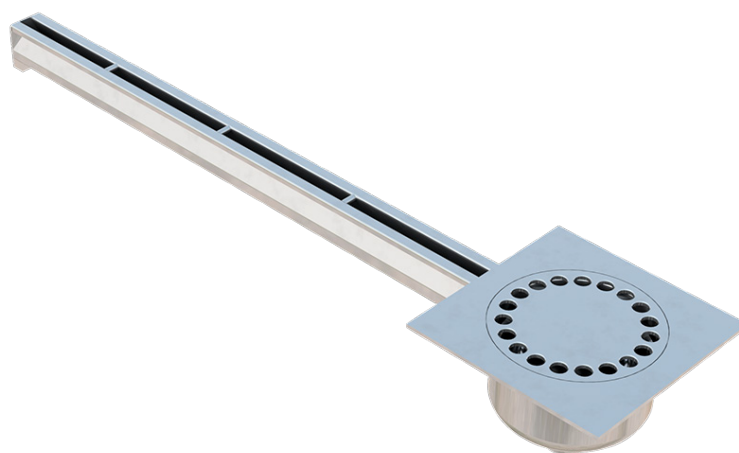

SCHEDA PRODOTTO

CODICE	6F31VT
DESCRIZIONE	Canale a fessura in acciaio INOX AISI 304 L. 3300 mm, completo di pozzetto ribassato da 300x300 H150 con scarico verticale di testa diametro 63 mm e cestello estraibile.
MATERIALE	Inox AISI 304 - X5 CrNi 18 10

Dimensioni pozzetto mm	Scarico inferiore mm	Peso Kg. Cad
300	63	29,5