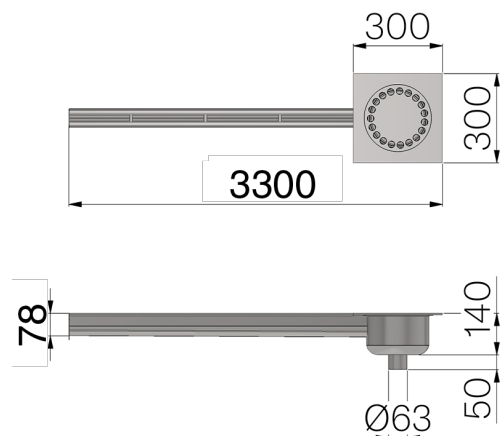

SCHEDA PRODOTTO

CODICE	6F31VT
DESCRIZIONE	Canale a fessura in acciaio INOX AISI 304 L. 3300 mm, completo di pozzetto ribassato da 300x300 H150 con scarico verticale di testa diametro 63 mm e cestello estraibile.
MATERIALE	Inox AISI 304 - X5 CrNi 18 10

Dimensioni pozzetto mm	Scarico inferiore mm	Peso Kg. Cad
300	63	29,5