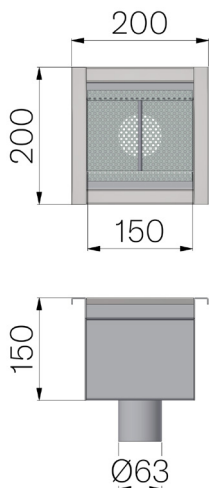

SCHEDA PRODOTTO

CODICE	6970V
DESCRIZIONE	Pozzetto sifonato in acciaio INOX AISI 304 dim. 200x200 mm, con scarico verticale diametro mm.63 e cestello estraibile, predisposto per griglia da 150x150 h30.
MATERIALE	Inox AISI 304 - X5 CrNi 18 10

Dimensioni articolo mm	Larghezza griglia mm	Scarico inferiore mm	Peso Kg. Cad
200 x 200 x H 150	150	63	4