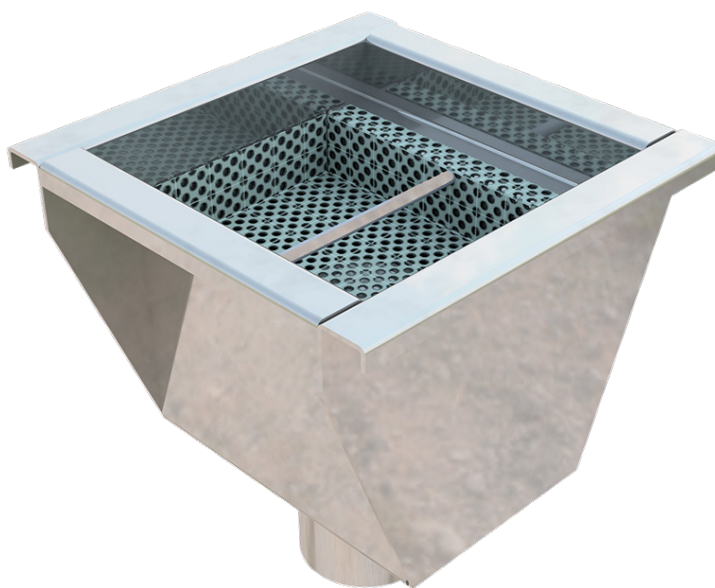

SCHEDA PRODOTTO

CODICE	6970V
DESCRIZIONE	Pozzetto sifonato in acciaio INOX AISI 304 dim. 200x200 mm, con scarico verticale diametro mm.63 e cestello estraibile, predisposto per griglia da 150x150 h30.
MATERIALE	Inox AISI 304 - X5 CrNi 18 10

Dimensioni articolo mm	Larghezza griglia mm	Scarico inferiore mm	Peso Kg. Cad
200 x 200 x H 150	150	63	4