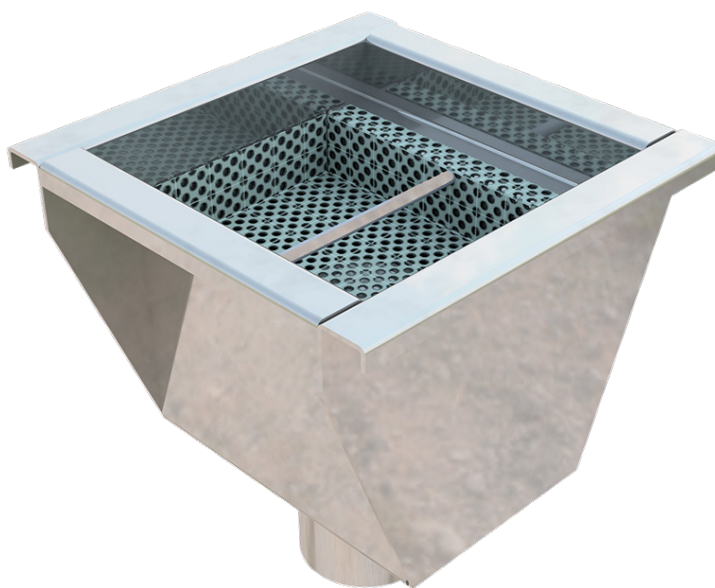

FICHE PRODUIT

RÉFÉRENCE	6970V
DESCRIPTION	Caniveau carré surbaissé siphonné, en acier INOX AISI 304, à sortie verticale avec décharge diam.63mm; équipé de panier amovible; prévu pour grille en caillebotis dim. 150x150h30.
MATÉRIAU	Inox AISI 304 - X5 CrNi 18 10

Dimensions de l'article mm	Largeur grille mm	Sortie inférieure mm	Poids Kg.
200 x 200 x H 150	150	63	4