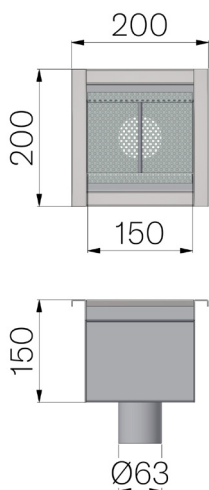

FICHE PRODUIT

RÉFÉRENCE	6970V
DESCRIPTION	Caniveau carré surbaissé siphonné, en acier INOX AISI 304, à sortie verticale avec décharge diam.63mm; équipé de panier amovible; prévu pour grille en caillebotis dim. 150x150h30.
MATÉRIAU	Inox AISI 304 - X5 CrNi 18 10

Dimensions de l'article mm	Largeur grille mm	Sortie inférieure mm	Poids Kg.
200 x 200 x H 150	150	63	4