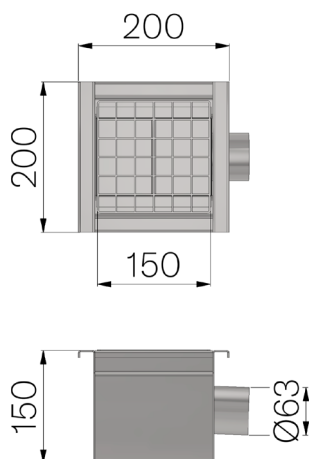

## SCHEDA PRODOTTO

<b>CODICE</b>	6970L
<b>DESCRIZIONE</b>	Pozzetto sifonato in acciaio INOX AISI 304 dim. 200x200 mm, con scarico orizzontale diametro mm.63 e cestello estraibile, predisposto per griglia da 150x150 h30.
<b>MATERIALE</b>	Inox AISI 304 - X5 CrNi 18 10

Dimensioni articolo mm	Larghezza griglia mm	Scarico inferiore mm	Peso Kg. Cad
200 x 200 x H 150	150	63	4