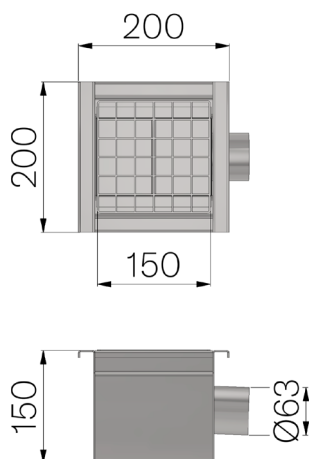

FICHE PRODUIT

RÉFÉRENCE	6970L
DESCRIPTION	Caniveau carré surbaissé siphonné, en acier INOX AISI 304, à sortie verticale avec décharge diam.63mm; équipé de panier amovible; prévu pour grille en caillebotis dim. 150x150h30.
MATÉRIAU	Inox AISI 304 - X5 CrNi 18 10

Dimensions de l'article mm	Largeur grille mm	Sortie inférieure mm	Poids Kg.
200 x 200 x H 150	150	63	4