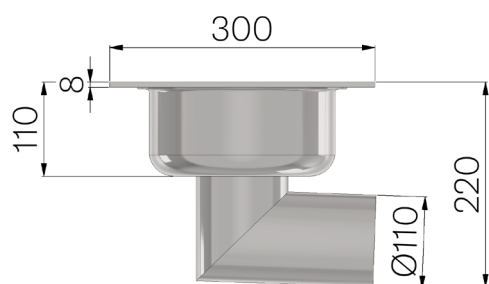

SCHEDA PRODOTTO

CODICE	691AL
DESCRIZIONE	Piletta sifonata in acciaio INOX AISI 304 dimensioni 300x300 spess. 80/10 con scarico orizzontale diam.110, con cestello dopo la sifonatura.
MATERIALE	Inox AISI 304 - X5 CrNi 18 10
SPESSORE PIASTRA	80/10

Dimensioni articolo mm	Altezza sotto coppa mm	Scarico inferiore mm	Peso Kg. Cad
300 x 300 x H 220	110	110	8,16