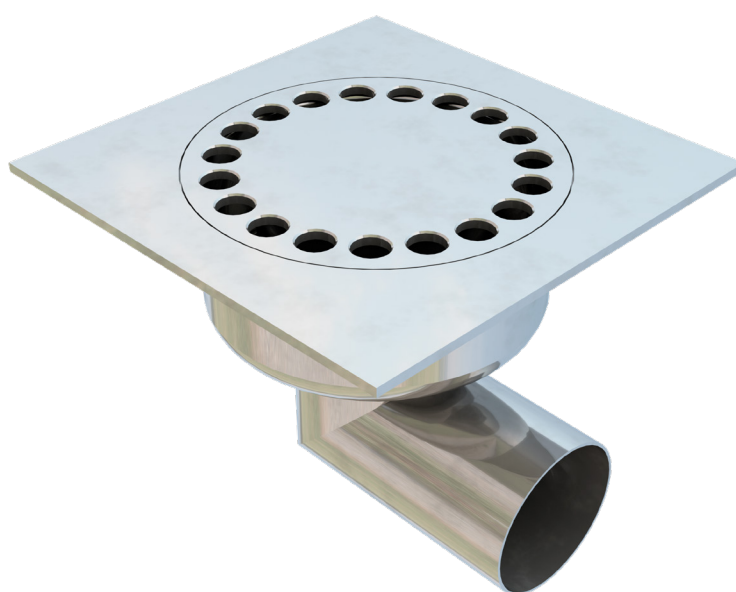

SCHEDA PRODOTTO

CODICE	691AL
DESCRIZIONE	Piletta sifonata in acciaio INOX AISI 304 dimensioni 300x300 spess. 80/10 con scarico orizzontale diam.110, con cestello dopo la sifonatura.
MATERIALE	Inox AISI 304 - X5 CrNi 18 10
SPESSORE PIASTRA	80/10

Dimensioni articolo mm	Altezza sotto coppa mm	Scarico inferiore mm	Peso Kg. Cad
300 x 300 x H 220	110	110	8,16