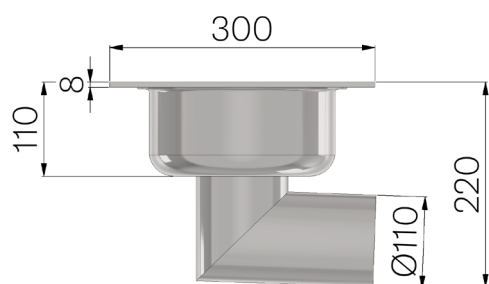

FICHE PRODUIT

RÉFÉRENCE	691AL
DESCRIPTION	Siphon du sol, en acier INOX AISI 304, dim. 300x300, ép. 80/10, à sortie horizontale avec décharge dia.110mm, équipé de panier.
MATÉRIAU	Inox AISI 304 - X5 CrNi 18 10
EPAISSEUR PLAQUE	80/10

Dimensions de l'article mm	Hauteur sous la coupe mm	Sortie inférieure mm	Poids Kg.
300 x 300 x H 220	110	110	8,16