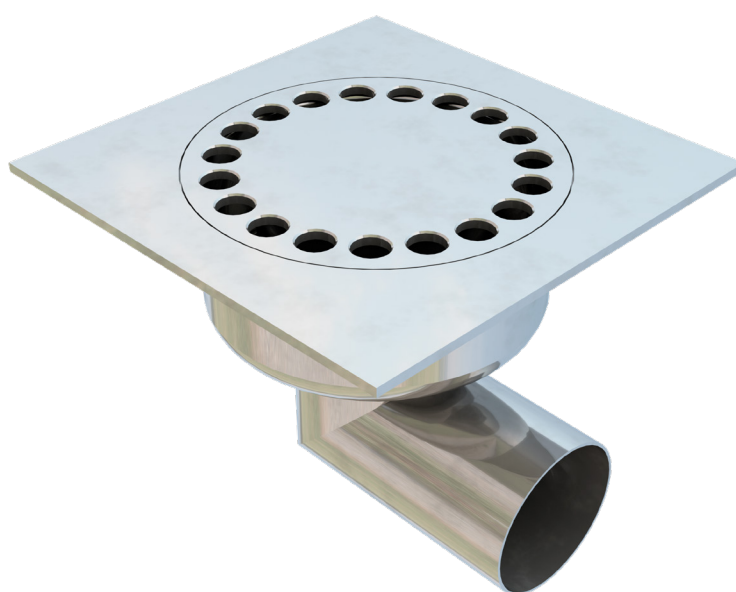

FICHE PRODUIT

RÉFÉRENCE	691AL
DESCRIPTION	Siphon du sol, en acier INOX AISI 304, dim. 300x300, ép. 80/10, à sortie horizontale avec décharge dia.110mm, équipé de panier.
MATÉRIAU	Inox AISI 304 - X5 CrNi 18 10
EPAISSEUR PLAQUE	80/10

Dimensions de l'article mm	Hauteur sous la coupe mm	Sortie inférieure mm	Poids Kg.
300 x 300 x H 220	110	110	8,16