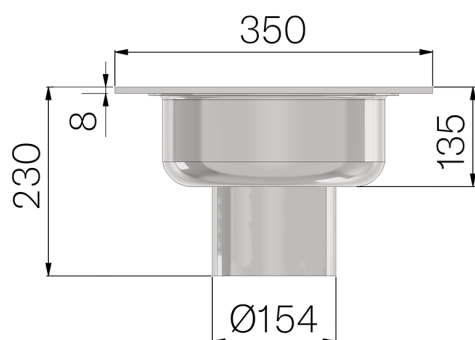

SCHEDA PRODOTTO

CODICE	6915
DESCRIZIONE	Piletta sifonata in acciaio INOX AISI 304 dimensioni 350x350 spess. 80/10 con scarico verticale diam.160, con cestello dopo la sifonatura.
MATERIALE	Inox AISI 304 - X5 CrNi 18 10

Dimensioni articolo mm	Altezza sotto coppa mm	Scarico inferiore mm	Peso Kg. Cad
350 x 350 x H 230	135	154	11,24