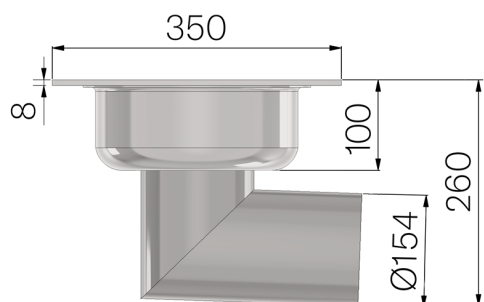

SCHEDA PRODOTTO

CODICE	6915L
DESCRIZIONE	Piletta sifonata in acciaio INOX AISI 304 dimensioni 350x350 spess. 80/10 con scarico orizzontale diam.160, con cestello dopo la sifonatura.
MATERIALE	Inox AISI 304 - X5 CrNi 18 10

Dimensioni articolo mm	Altezza sotto coppa mm	Scarico inferiore mm	Peso Kg. Cad
350 x 350 x H 260	110	154	11,6