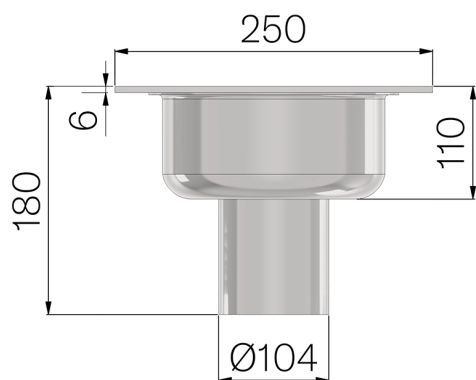

SCHEDA PRODOTTO

CODICE	6914
DESCRIZIONE	Piletta sifonata in acciaio INOX AISI 304 dimensioni 250x250 spess. 60/10 con scarico verticale diam.104, con cestello dopo la sifonatura.
MATERIALE	Inox AISI 304 - X5 CrNi 18 10
SPESSORE PIASTRA	60/10

Dimensioni articolo mm	Altezza sotto coppa mm	Scarico inferiore mm	Peso Kg. Cad
250 x 250 x H 180	110	104	4,82