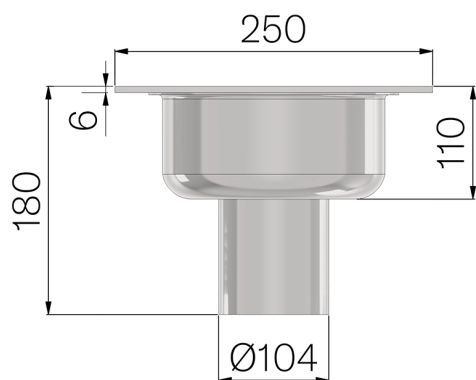

FICHE PRODUIT

RÉFÉRENCE	6914
DESCRIPTION	Siphon de sol, en acier INOX AISI 304, dim. 250x250, ép. 60/10, à sortie verticale avec décharge dia.104mm, équipé de panier.
MATÉRIAU	Inox AISI 304 - X5 CrNi 18 10
EPAISSEUR PLAQUE	60/10

Dimensions de l'article mm	Hauteur sous la coupe mm	Sortie inférieure mm	Poids Kg.
250 x 250 x H 180	110	104	4,82