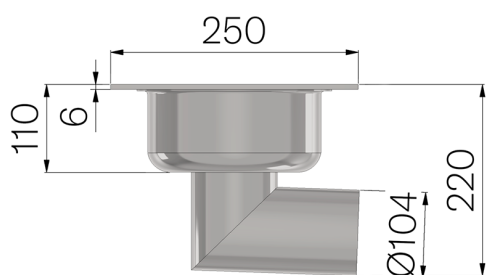

SCHEDA PRODOTTO

CODICE	6914L
DESCRIZIONE	Piletta sifonata in acciaio INOX AISI 304 dimensioni 250x250 spess.60/10 con scarico orizzontale diam.104, con cestello dopo la sifonatura.
MATERIALE	Inox AISI 304 - X5 CrNi 18 10
SPESSORE PIASTRA	60/10

Dimensioni articolo mm	Altezza sotto coppa mm	Scarico inferiore mm	Peso Kg. Cad
250 x 250 x H 220	110	104	5,47