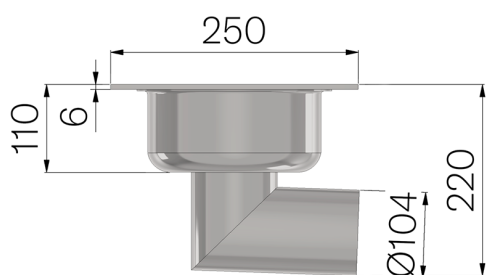

FICHE PRODUIT

RÉFÉRENCE	6914L
DESCRIPTION	Siphon du sol, en acier INOX AISI 304, dim. 250x250, ép. 60/10, à sortie horizontale avec décharge dia.104mm, équipé de panier.
MATÉRIAU	Inox AISI 304 - X5 CrNi 18 10
EPAISSEUR PLAQUE	60/10

Dimensions de l'article mm	Hauteur sous la coupe mm	Sortie inférieure mm	Poids Kg.
250 x 250 x H 220	110	104	5,47