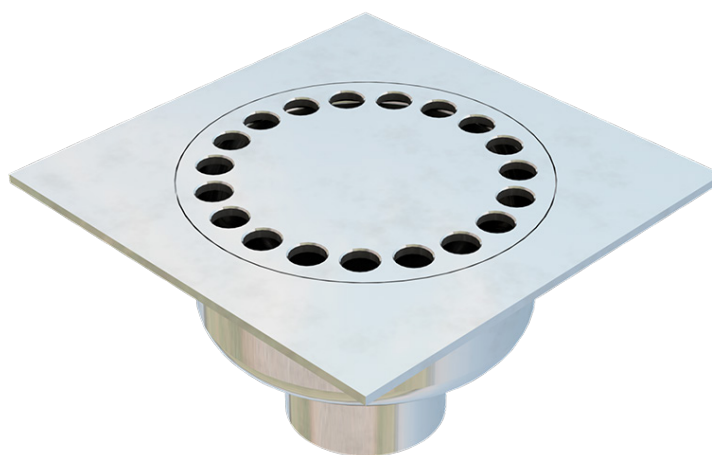

SCHEDA PRODOTTO

| | |
|-------------------------|---|
| CODICE | 6913 |
| DESCRIZIONE | Piletta sifonata in acciaio INOX AISI 304 dimensioni 300x300 spess.60/10 con scarico verticale diam.104, con cestello dopo la sifonatura. |
| MATERIALE | Inox AISI 304 - X5 CrNi 18 10 |
| SPESSORE PIASTRA | 60/10 |

| Dimensioni articolo mm | Altezza sotto coppa mm | Scarico inferiore mm | Peso Kg. Cad |
|------------------------|------------------------|----------------------|--------------|
| 300 x 300 x H 180 | 110 | 104 | 6,02 |