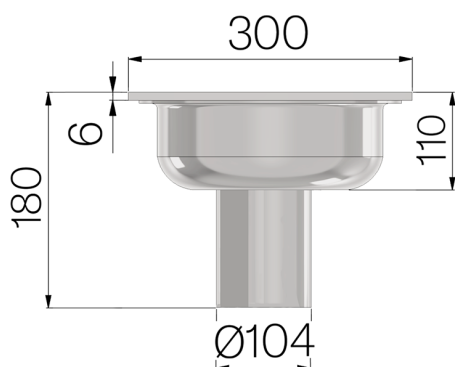

SCHEDA PRODOTTO

| | |
|-------------------------|---|
| CODICE | 6913 |
| DESCRIZIONE | Piletta sifonata in acciaio INOX AISI 304 dimensioni 300x300 spess.60/10 con scarico verticale diam.104, con cestello dopo la sifonatura. |
| MATERIALE | Inox AISI 304 - X5 CrNi 18 10 |
| SPESSORE PIASTRA | 60/10 |

| Dimensioni articolo mm | Altezza sotto coppa mm | Scarico inferiore mm | Peso Kg. Cad |
|------------------------|------------------------|----------------------|--------------|
| 300 x 300 x H 180 | 110 | 104 | 6,02 |