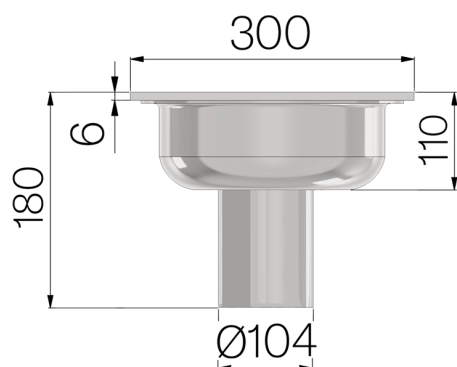

## FICHE PRODUIT

<b>RÉFÉRENCE</b>	6913
<b>DESCRIPTION</b>	Siphon du sol, en acier INOX AISI 304, dim. 300x300, ép. 60/10, à sortie verticale avec décharge dia.104mm, équipé de panier.
<b>MATÉRIAU</b>	Inox AISI 304 - X5 CrNi 18 10
<b>EPAISSEUR PLAQUE</b>	60/10

Dimensions de l'article mm	Hauteur sous la coupe mm	Sortie inférieure mm	Poids Kg.
300 x 300 x H 180	110	104	6,02