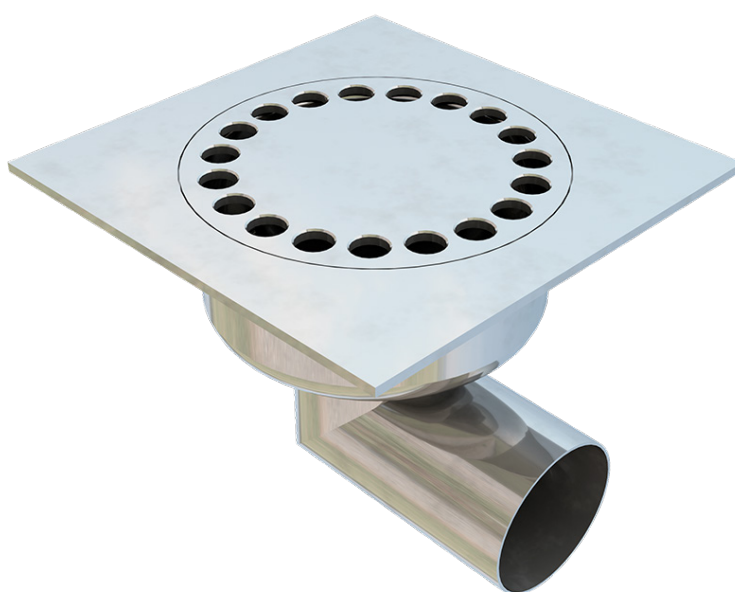

## SCHEDA PRODOTTO

<b>CODICE</b>	6913L
<b>DESCRIZIONE</b>	Piletta sifonata in acciaio INOX AISI 304 dimensioni 300x300 spess.60/10 con scarico orizzontale diam.104, con cestello dopo la sifonatura.
<b>MATERIALE</b>	Inox AISI 304 - X5 CrNi 18 10
<b>SPESSORE PIASTRA</b>	60/10

Dimensioni articolo mm	Altezza sotto coppa mm	Scarico inferiore mm	Peso Kg. Cad
300 x 300 x H 220	110	104	6,86