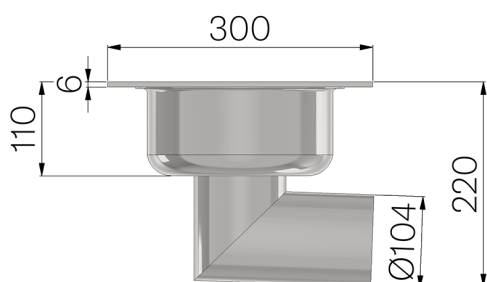

## SCHEDA PRODOTTO

<b>CODICE</b>	6913L
<b>DESCRIZIONE</b>	Piletta sifonata in acciaio INOX AISI 304 dimensioni 300x300 spess.60/10 con scarico orizzontale diam.104, con cestello dopo la sifonatura.
<b>MATERIALE</b>	Inox AISI 304 - X5 CrNi 18 10
<b>SPESSORE PIASTRA</b>	60/10

Dimensioni articolo mm	Altezza sotto coppa mm	Scarico inferiore mm	Peso Kg. Cad
300 x 300 x H 220	110	104	6,86