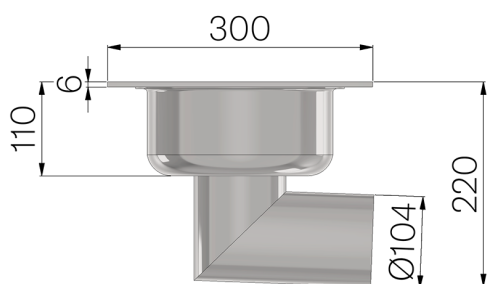

FICHE PRODUIT

RÉFÉRENCE	6913L
DESCRIPTION	Siphon du sol, en acier INOX AISI 304, dim. 300x300, ép. 60/10, à sortie horizontale avec décharge dia. 104mm, équipé de panier.
MATÉRIAU	Inox AISI 304 - X5 CrNi 18 10
EPAISSEUR PLAQUE	60/10

Dimensions de l'article mm	Hauteur sous la coupe mm	Sortie inférieure mm	Poids Kg.
300 x 300 x H 220	110	104	6,86