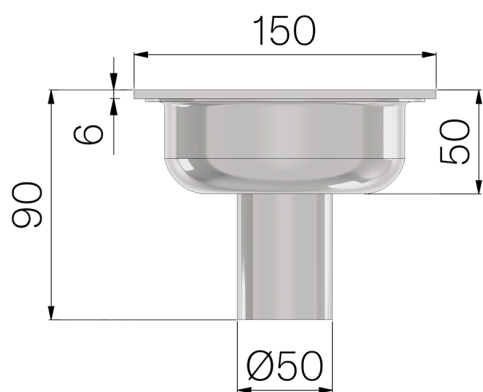

SCHEDA PRODOTTO

CODICE	6912
DESCRIZIONE	Piletta sifonata in acciaio INOX AISI 304 dimensioni 150x150 spess. 60/10 con scarico verticale diam.50, con cestello dopo la sifonatura.
MATERIALE	Inox AISI 304 - X5 CrNi 18 10
SPESSORE PIASTRA	60/10

Dimensioni articolo mm	Altezza sotto coppa mm	Scarico inferiore mm	Peso Kg. Cad
150 x 150 x H 90	50	50	1,47