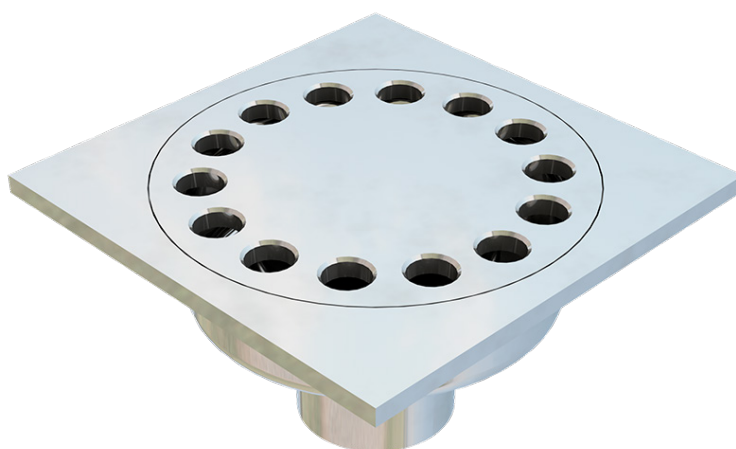

SCHEDA PRODOTTO

CODICE	6912
DESCRIZIONE	Piletta sifonata in acciaio INOX AISI 304 dimensioni 150x150 spess. 60/10 con scarico verticale diam.50, con cestello dopo la sifonatura.
MATERIALE	Inox AISI 304 - X5 CrNi 18 10
SPESSORE PIASTRA	60/10

Dimensioni articolo mm	Altezza sotto coppa mm	Scarico inferiore mm	Peso Kg. Cad
150 x 150 x H 90	50	50	1,47