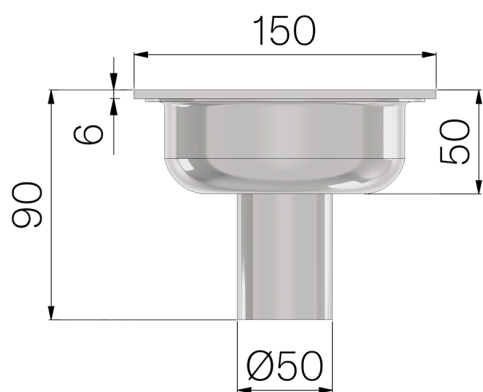

FICHE PRODUIT

RÉFÉRENCE	6912
DESCRIPTION	Siphon du sol, en acier INOX AISI 304, dim. 150x150, ép. 60/10, à sortie verticale avec décharge dia.50mm, équipé de panier.
MATÉRIAU	Inox AISI 304 - X5 CrNi 18 10
EPAISSEUR PLAQUE	60/10

Dimensions de l'article mm	Hauteur sous la coupe mm	Sortie inférieure mm	Poids Kg.
150x150xH 90	50	50	1,47