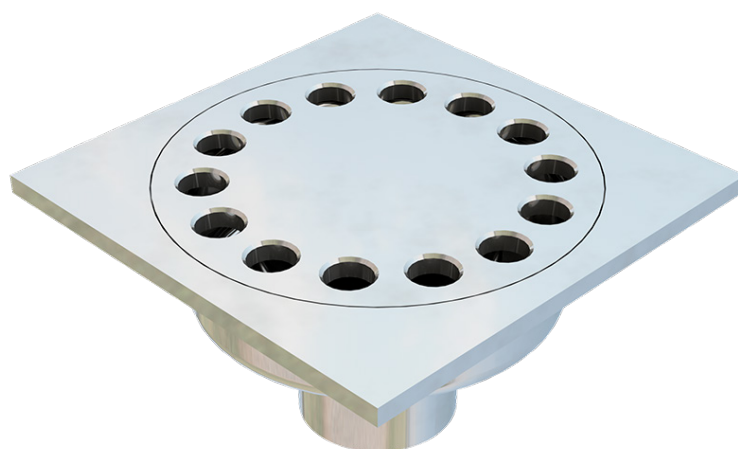

FICHE PRODUIT

RÉFÉRENCE	6912
DESCRIPTION	Siphon du sol, en acier INOX AISI 304, dim. 150x150, ép. 60/10, à sortie verticale avec décharge dia.50mm, équipé de panier.
MATÉRIAU	Inox AISI 304 - X5 CrNi 18 10
EPAISSEUR PLAQUE	60/10

Dimensions de l'article mm	Hauteur sous la coupe mm	Sortie inférieure mm	Poids Kg.
150x150xH 90	50	50	1,47