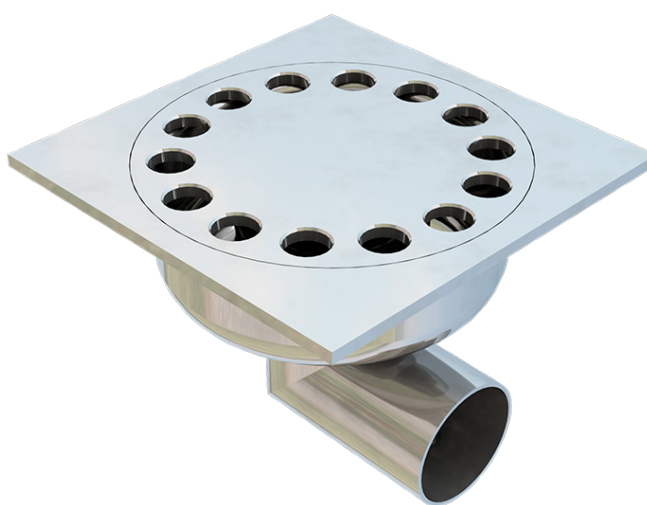

## SCHEDA PRODOTTO

<b>CODICE</b>	6912L
<b>DESCRIZIONE</b>	Piletta sifonata in acciaio INOX AISI 304 dimensioni 150x150 spess. 60/10 con scarico orizzontale diam.50, con cestello dopo la sifonatura.
<b>MATERIALE</b>	Inox AISI 304 - X5 CrNi 18 10
<b>SPESSORE PIASTRA</b>	60/10

Dimensioni articolo mm	Altezza sotto coppa mm	Scarico inferiore mm	Peso Kg. Cad
150 x 150 x H 105	50	50	1,31