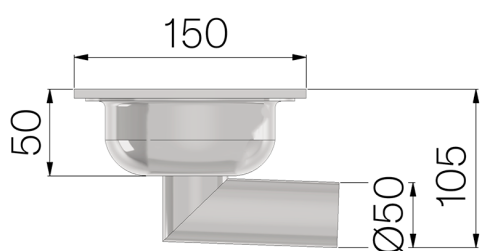

## SCHEDA PRODOTTO

<b>CODICE</b>	6912L
<b>DESCRIZIONE</b>	Piletta sifonata in acciaio INOX AISI 304 dimensioni 150x150 spess. 60/10 con scarico orizzontale diam.50, con cestello dopo la sifonatura.
<b>MATERIALE</b>	Inox AISI 304 - X5 CrNi 18 10
<b>SPESSORE PIASTRA</b>	60/10

Dimensioni articolo mm	Altezza sotto coppa mm	Scarico inferiore mm	Peso Kg. Cad
150 x 150 x H 105	50	50	1,31