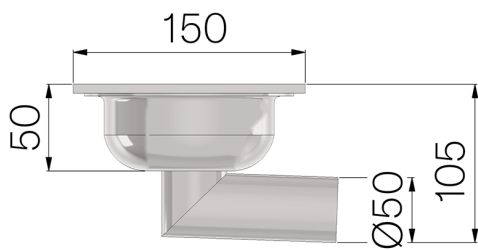

FICHE PRODUIT

RÉFÉRENCE	6912L
DESCRIPTION	Siphon du sol, en acier INOX AISI 304, dim. 150x150, ép. 60/10, à sortie horizontale avec décharge diam. 50mm, équipé de panier.
MATÉRIAU	Inox AISI 304 - X5 CrNi 18 10
EPAISSEUR PLAQUE	60/10

Dimensions de l'article mm	Hauteur sous la coupe mm	Sortie inférieure mm	Poids Kg.
150 x 150 x H 105	50	50	1,31