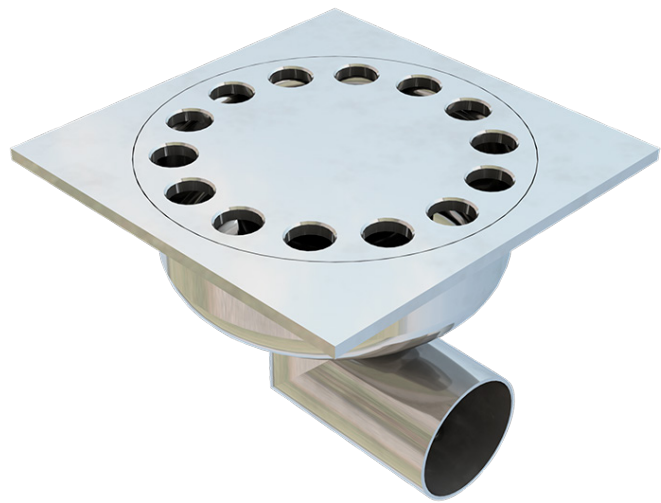

FICHE PRODUIT

RÉFÉRENCE	6912L
DESCRIPTION	Siphon du sol, en acier INOX AISI 304, dim. 150x150, ép. 60/10, à sortie horizontale avec décharge diam. 50mm, équipé de panier.
MATÉRIAU	Inox AISI 304 - X5 CrNi 18 10
EPAISSEUR PLAQUE	60/10

Dimensions de l'article mm	Hauteur sous la coupe mm	Sortie inférieure mm	Poids Kg.
150 x 150 x H 105	50	50	1,31