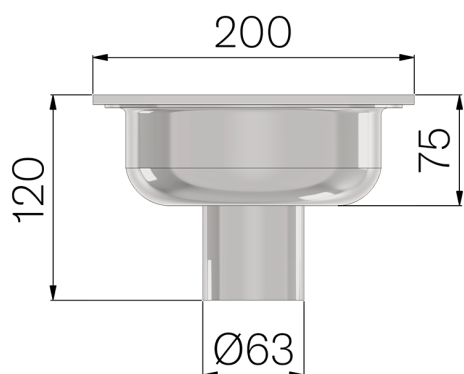

## SCHEDA PRODOTTO

<b>CODICE</b>	6911
<b>DESCRIZIONE</b>	Piletta sifonata in acciaio INOX AISI 304 dimensioni 200x200 spess. 60/10 con scarico verticale diam.63, con cestello dopo la sifonatura.
<b>MATERIALE</b>	Inox AISI 304 - X5 CrNi 18 10
<b>SPESSORE PIASTRA</b>	60/10

Dimensioni articolo mm	Altezza sotto coppa mm	Scarico inferiore mm	Peso Kg. Cad
200x200xH 120	75	63	2,71